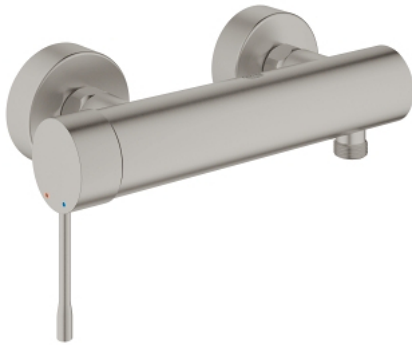

33 636 DC1 **Essence Einhand-Brausebatterie, DN 15**

https://www.grohe.de/de_de/essence-einhand-brausebatterie-dn-15-33636DC1.html

- Wandmontage
- GROHE SilkMove 35 mm Keramikkartusche
- **mit Temperaturbegrenzer**
- GROHE StarLight Oberfläche
- Brauseabgang unten 1/2"
- integrierter Rückflussverhinderer
- S-Anschlüsse
- Eigensicher gegen Rückfließen