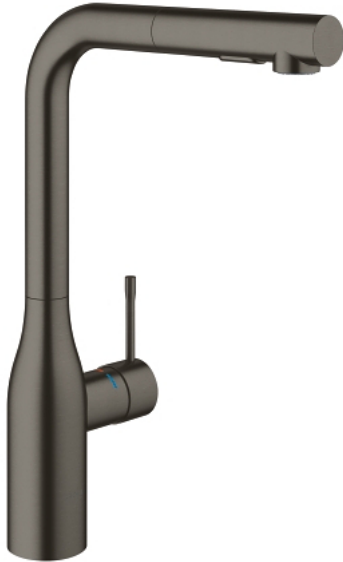

## 30 270 AL0 Essence Einhand-Spültischbatterie, DN 15

[https://www.grohe.de/de\\_de/essence-einhand-spultischbatterie-dn-15-30270AL0.html](https://www.grohe.de/de_de/essence-einhand-spultischbatterie-dn-15-30270AL0.html)

- Einlochmontage
- GROHE StarLight Oberfläche
- GROHE SilkMove 28 mm Keramikkartusche
- **herausziehbare Dual Spülbrause**
- Umstellung: Laminarstrahl/SpeedClean Brausestrahl
- automatische Rückstellung auf Laminarstrahl
- schwenkbarer Rohrauslauf
- Schwenkbereich 360°
- Eigensicher gegen Rückfließen
- flexible Anschlusschläuche
- Schnell-Montage-System
- mit integriertem Temperaturbegrenzer