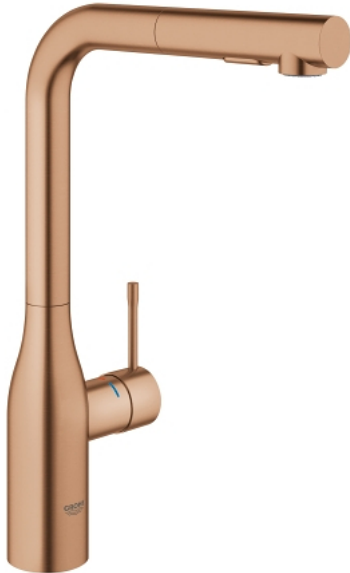

30 270 DL0 Essence Einhand-Spültischbatterie, DN 15

https://www.grohe.de/de_de/essence-einhand-spultischbatterie-dn-15-30270DL0.html

- Einlochmontage
- GROHE StarLight Oberfläche
- GROHE SilkMove 28 mm Keramikkartusche
- **herausziehbare Dual Spülbrause**
- Umstellung: Laminarstrahl/SpeedClean Brausestrahl
- automatische Rückstellung auf Laminarstrahl
- schwenkbarer Rohrauslauf
- Schwenkbereich 360°
- Eigensicher gegen Rückfließen
- flexible Anschlusschläuche
- Schnell-Montage-System
- mit integriertem Temperaturbegrenzer