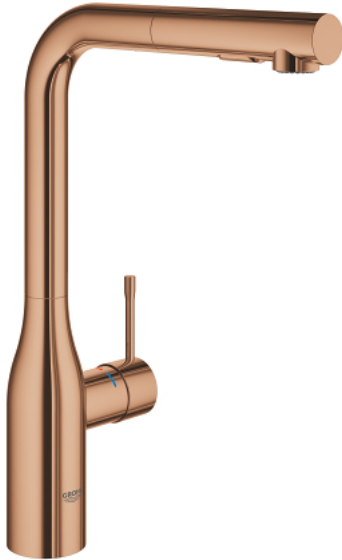

Pure Freude
an Wasser

30 270 DA0 **Essence Einhand-Spültischbatterie, DN 15**

https://www.grohe.de/de_de/essence-einhand-spultischbatterie-dn-15-30270DA0.html

- Einlochmontage
- GROHE StarLight Oberfläche
- GROHE SilkMove 28 mm Keramikkartusche
- **herausziehbare Dual Spülbrause**
- Umstellung: Laminarstrahl/SpeedClean Brausestrahl
- automatische Rückstellung auf Laminarstrahl
- schwenkbarer Rohrauslauf
- Schwenkbereich 360°
- Eigensicher gegen Rückfließen
- flexible Anschlusschläuche
- Schnell-Montage-System
- mit integriertem Temperaturbegrenzer