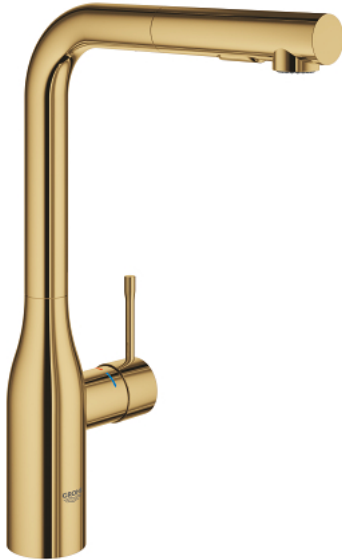

Pure Freude
an Wasser

30 270 GL0 **Essence Einhand-Spültischbatterie, DN 15**

https://www.grohe.de/de_de/essence-einhand-spultischbatterie-dn-15-30270GL0.html

- Einlochmontage
- GROHE StarLight Oberfläche
- GROHE SilkMove 28 mm Keramikkartusche
- **herausziehbarer Dual Spülbrause**
- Umstellung: Laminarstrahl/SpeedClean Brausestrahl
- automatische Rückstellung auf Laminarstrahl
- schwenkbarer Rohrauslauf
- Schwenkbereich 360°
- Eigensicher gegen Rückfließen
- flexible Anschlusschläuche
- Schnell-Montage-System
- mit integriertem Temperaturbegrenzer