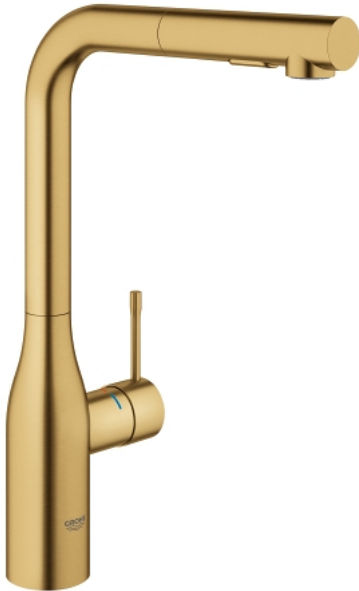

Pure Freude
an Wasser

30 270 GN0 **Essence Einhand-Spültischbatterie, DN 15**

https://www.grohe.de/de_de/essence-einhand-spultischbatterie-dn-15-30270GN0.html

- Einlochmontage
- GROHE StarLight Oberfläche
- GROHE SilkMove 28 mm Keramikkartusche
- **herausziehbare Dual Spülbrause**
- Umstellung: Laminarstrahl/SpeedClean Brausestrahl
- automatische Rückstellung auf Laminarstrahl
- schwenkbarer Rohrauslauf
- Schwenkbereich 360°
- Eigensicher gegen Rückfließen
- flexible Anschlusschläuche
- Schnell-Montage-System
- mit integriertem Temperaturbegrenzer