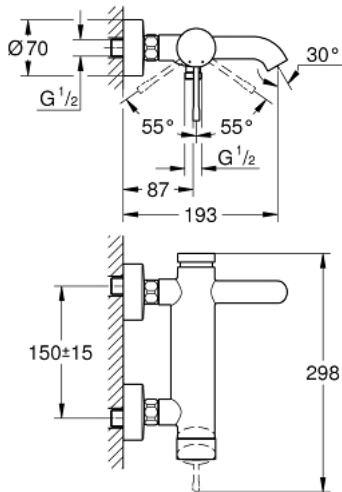

33 624 GL1 **Essence Einhand-Wannenbatterie, DN 15**

https://www.grohe.de/de_de/essence-einhand-wannenbatterie-dn-15-33624GL1.html

- Wandmontage
- GROHE SilkMove 35 mm Keramikkartusche
- **mit Temperaturbegrenzer**
- GROHE StarLight Oberfläche
- automatische Umstellung: Wanne/Brause
- Auslauf mit Mousseur
- Brauseabgang unten 1/2"
- integrierter Rückflussverhinderer
- S-Anschlüsse
- Eigensicher gegen Rückfließen