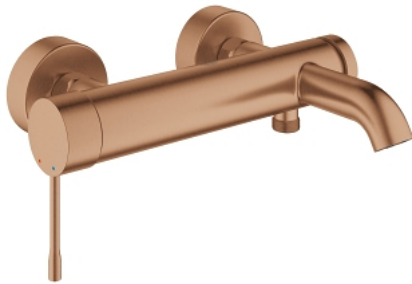

## 33 624 DL1 **Essence Einhand-Wannenbatterie, DN 15**

[https://www.grohe.de/de\\_de/essence-einhand-wannenbatterie-dn-15-33624DL1.html](https://www.grohe.de/de_de/essence-einhand-wannenbatterie-dn-15-33624DL1.html)

- Wandmontage
- GROHE SilkMove 35 mm Keramikkartusche
- **mit Temperaturbegrenzer**
- GROHE StarLight Oberfläche
- automatische Umstellung: Wanne/Brause
- Auslauf mit Mousseur
- Brauseabgang unten 1/2"
- integrierter Rückflussverhinderer
- S-Anschlüsse
- Eigensicher gegen Rückfließen