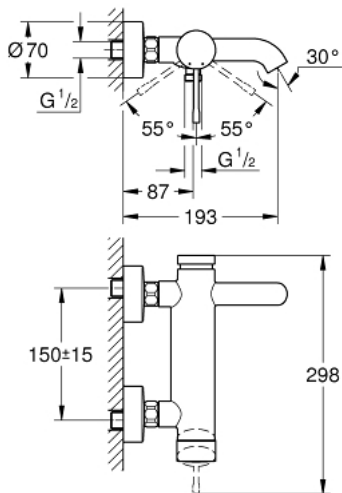

## 33 624 DL1 **Essence Einhand-Wannenbatterie, DN 15**

[https://www.grohe.de/de\\_de/essence-einhand-wannenbatterie-dn-15-33624DL1.html](https://www.grohe.de/de_de/essence-einhand-wannenbatterie-dn-15-33624DL1.html)

- Wandmontage
- GROHE SilkMove 35 mm Keramikkartusche
- **mit Temperaturbegrenzer**
- GROHE StarLight Oberfläche
- automatische Umstellung: Wanne/Brause
- Auslauf mit Mousseur
- Brauseabgang unten 1/2"
- integrierter Rückflussverhinderer
- S-Anschlüsse
- Eigensicher gegen Rückfließen