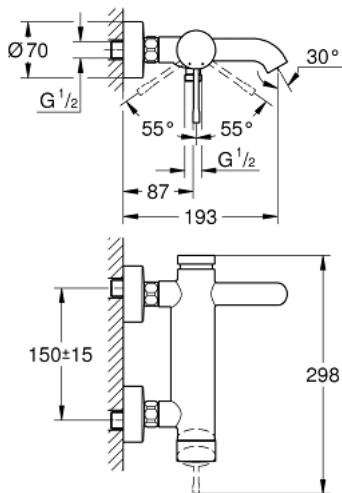

33 624 GN1 **Essence Einhand-Wannenbatterie, DN 15**

https://www.grohe.de/de_de/essence-einhand-wannenbatterie-dn-15-33624GN1.html

- Wandmontage
- GROHE SilkMove 35 mm Keramikkartusche
- **mit Temperaturbegrenzer**
- GROHE StarLight Oberfläche
- automatische Umstellung: Wanne/Brause
- Auslauf mit Mousseur
- Brauseabgang unten 1/2"
- integrierter Rückflussverhinderer
- S-Anschlüsse
- Eigensicher gegen Rückfließen