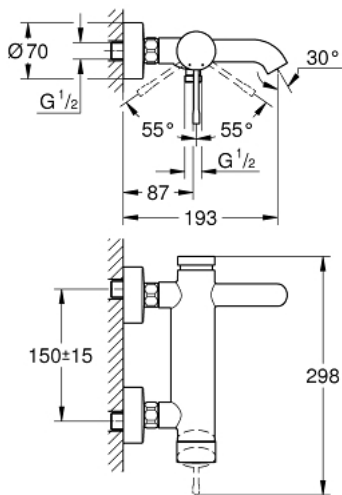

## 33 624 DA1 **Essence Einhand-Wannenbatterie, DN 15**

[https://www.grohe.de/de\\_de/essence-einhand-wannenbatterie-dn-15-33624DA1.html](https://www.grohe.de/de_de/essence-einhand-wannenbatterie-dn-15-33624DA1.html)

- Wandmontage
- GROHE SilkMove 35 mm Keramikkartusche
- **mit Temperaturbegrenzer**
- GROHE StarLight Oberfläche
- automatische Umstellung: Wanne/Brause
- Auslauf mit Mousseur
- Brauseabgang unten 1/2"
- integrierter Rückflussverhinderer
- S-Anschlüsse
- Eigensicher gegen Rückfließen