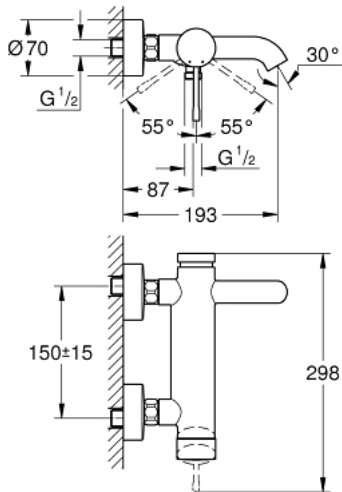

## 33 624 A01 **Essence Einhand-Wannenbatterie, DN 15**

[https://www.grohe.de/de\\_de/essence-einhand-wannenbatterie-dn-15-33624A01.html](https://www.grohe.de/de_de/essence-einhand-wannenbatterie-dn-15-33624A01.html)

- Wandmontage
- GROHE SilkMove 35 mm Keramikkartusche
- **mit Temperaturbegrenzer**
- GROHE StarLight Oberfläche
- automatische Umstellung: Wanne/Brause
- Auslauf mit Mousseur
- Brauseabgang unten 1/2"
- integrierter Rückflussverhinderer
- S-Anschlüsse
- Eigensicher gegen Rückfließen