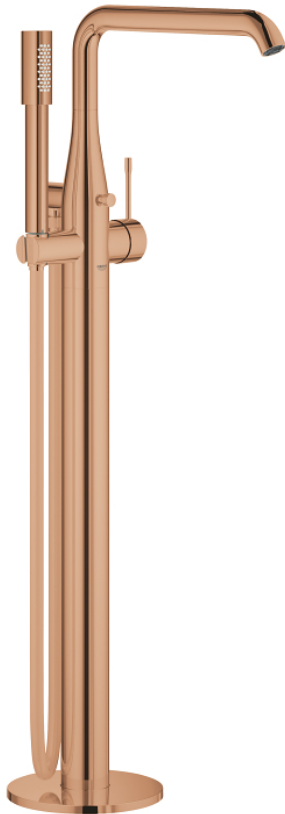

23 491 DA1 Essence Einhand-Wannenbatterie DN 15, Bodenmontage

https://www.grohe.de/de_de/essence-einhand-wannenbatterie-dn-15-br-bodenmontage-23491DA1.html

- Fertigmontageset
- 45 984
- ohne Rohbau-Set
- GROHE SilkMove 35 mm Keramikkartusche
- **mit Temperaturbegrenzer**
- GROHE StarLight Oberfläche
- automatische Umstellung: Wanne/Brause
- schwenkbarer Auslauf mit Anschlagbegrenzung
- **Ausladung 277 mm**
- integrierter Rückflussverhinderer im Brauseabgang 1/2"
- mit Brausehalter
- Sena Stick Handbrause 26 465
- Brauseschlauch Silverflex 1.250 mm (28 362)
- Eigensicher gegen Rückfließen