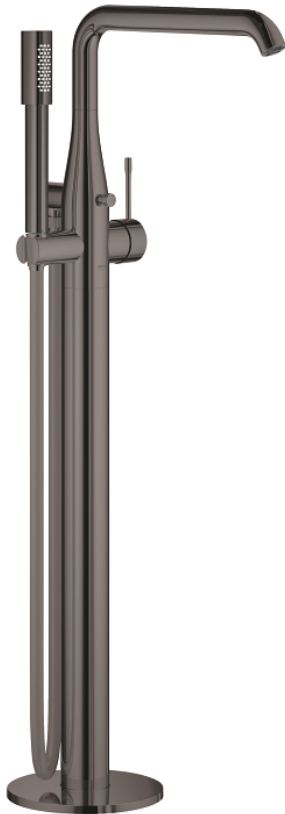

## 23 491 A01 Essence Einhand-Wannenbatterie DN 15, Bodenmontage

[https://www.grohe.de/de\\_de/essence-einhand-wannenbatterie-dn-15-br-bodenmontage-23491A01.html](https://www.grohe.de/de_de/essence-einhand-wannenbatterie-dn-15-br-bodenmontage-23491A01.html)

- Fertigmontageset
- 45 984
- ohne Rohbau-Set
- GROHE SilkMove 35 mm Keramikkartusche
- **mit Temperaturbegrenzer**
- GROHE StarLight Oberfläche
- automatische Umstellung: Wanne/Brause
- schwenkbarer Auslauf mit Anschlagbegrenzung
- **Ausladung 277 mm**
- integrierter Rückflussverhinderer im Brauseabgang 1/2"
- mit Brausehalter
- Sena Stick Handbrause 26 465
- Brauseschlauch Silverflex 1.250 mm (28 362)
- Eigensicher gegen Rückfließen