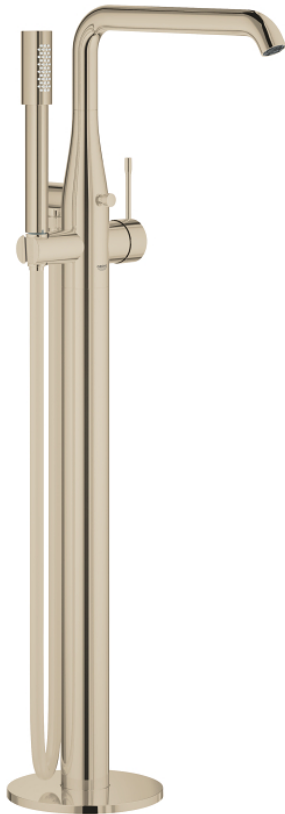

## 23 491 BE1 Essence Einhand-Wannenbatterie DN 15, Bodenmontage

[https://www.grohe.de/de\\_de/essence-einhand-wannenbatterie-dn-15-br-bodenmontage-23491BE1.html](https://www.grohe.de/de_de/essence-einhand-wannenbatterie-dn-15-br-bodenmontage-23491BE1.html)

- Fertigmontageset
- 45 984
- ohne Rohbau-Set
- GROHE SilkMove 35 mm Keramikkartusche
- **mit Temperaturbegrenzer**
- GROHE StarLight Oberfläche
- automatische Umstellung: Wanne/Brause
- schwenkbarer Auslauf mit Anschlagbegrenzung
- **Ausladung 277 mm**
- integrierter Rückflussverhinderer im Brauseabgang 1/2"
- mit Brausehalter
- Sena Stick Handbrause 26 465
- Brauseschlauch Silverflex 1.250 mm (28 362)
- Eigensicher gegen Rückfließen