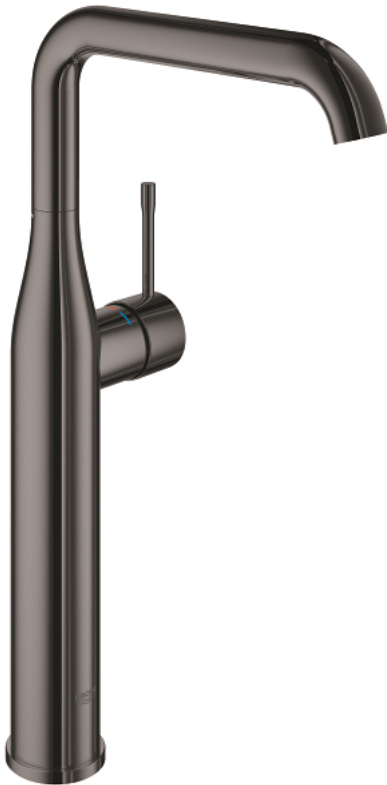

32 901 A01 **Essence Einhand-Waschtischbatterie, DN 15 XL-Size**

https://www.grohe.de/de_de/essence-einhand-waschtischbatterie-dn-15-br-xl-size-32901A01.html

- Einlochmontage
- für freistehende Waschschüsseln
- GROHE SilkMove 28 mm Keramikkartusche
- **mit Temperaturbegrenzer**
- GROHE StarLight Oberfläche
- **GROHE EcoJoy 5,7 l/min Mousseur**
- **GROHE AquaGuide** verstellbarer Mousseur
- **GROHE QuickFix Plus** Schnell-Montage-System
- schwenkbarer Auslauf mit Anschlagbegrenzung
- **glatter Körper**
- flexible Anschlusschläuche