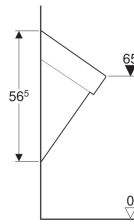

**Geberit Urinal Flow, Zulauf von hinten, Abgang nach hinten**

Beispielbild

**Verwendungszwecke**

- Für Urinalinstallationen mit Zulauf von hinten und Abgang nach hinten
- Für UP-Urinalsteuerungen

**Eigenschaften**

Art.-Nr.	Farbe / Oberfläche	B	H	T	Zulauf	Abgang
235900000	weiß	36 cm	56.5 cm	33 cm	hinten	nach hinten
235900600	weiß / KeraTect	36 cm	56.5 cm	33 cm	hinten	nach hinten

**Zubehör**

- Geberit Urinalgeruchsverschluss Abgang horizontal
- Geberit Einlaufstutzen für Urinale
- Geberit Urinalsteuerung Typ 501-2 N, Netzbetrieb
- Geberit Urinaltrennwand
- Geberit Urinalsteuerung Typ 501-2, Batteriebetrieb