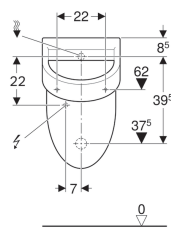

**Geberit Urinal Flow, Zulauf von hinten, Abgang nach hinten**

Beispielbild

**Verwendungszwecke**

- Für Urinalinstallationen mit Zulauf von hinten und Abgang nach hinten
- Für UP-Urinalsteuerungen

**Eigenschaften**

- Wandhängend
- Mit Spülrand

- Geruchsverschluss verdeckt
- Verdeckte Befestigung

**Technische Daten**

Werkstoff | Sanitärkeramik

**Zusätzlich zu bestellen**

- Geberit Befestigungsmaterial für Urinal, Kerafix

Art.-Nr.	Farbe / Oberfläche	B	H	T	Zulauf	Abgang
235900000	weiß	36 cm	56.5 cm	33 cm	hinten	nach hinten
235900600	weiß / KeraTect	36 cm	56.5 cm	33 cm	hinten	nach hinten

**Zubehör**

- Geberit Urinalgeruchsverschluss Abgang horizontal
- Geberit Einlaufstutzen für Urinale
- Geberit Urinalsteuerung Typ 501-2 N, Netzbetrieb
- Geberit Urinaltrennwand
- Geberit Urinalsteuerung Typ 501-2, Batteriebetrieb