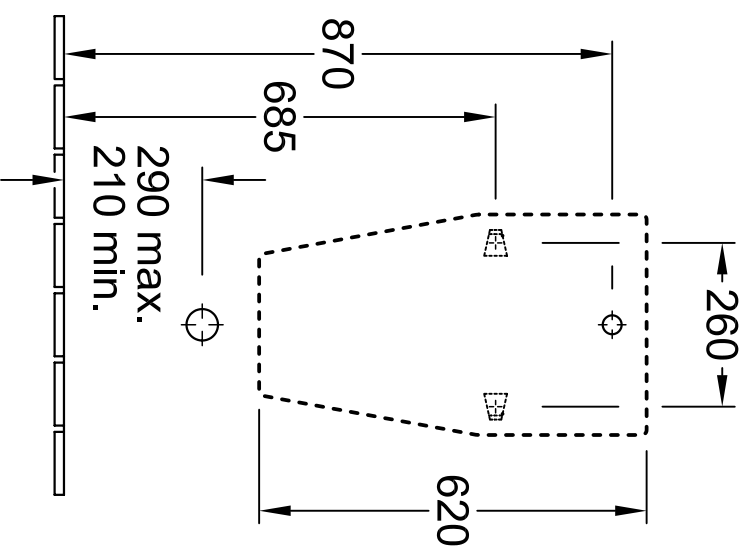

* Es empfiehlt sich, dieses Maß auf die Körpergröße des Benutzers abzustimmen!

* Es empfiehlt sich, dieses Maß auf die Körpergröße des Benutzers abzustimmen!

Benennung		OMNIA Architectura 5574 00 / 05 - UR	Villeroy & Boch
Gefährdet:			
07.2007	Maßstab	1 : 10	Ohne unsere Genehmigung darf diese Zeichnung weder vervielfältigt, noch Dritten Personen oder Konkurrenzfirmen mitgeteilt werden. Die Verwendung der Daten/technischen Zeichnungen erfolgt auf eigenes Risiko, unter Ausschluss jeglicher Haftung von Villeroy & Boch. Maßangaben sind unverbindlich. Modelländerungen bleiben vorbehalten.
	Gez.:	BH / HR	
	Datum:	11.2006	