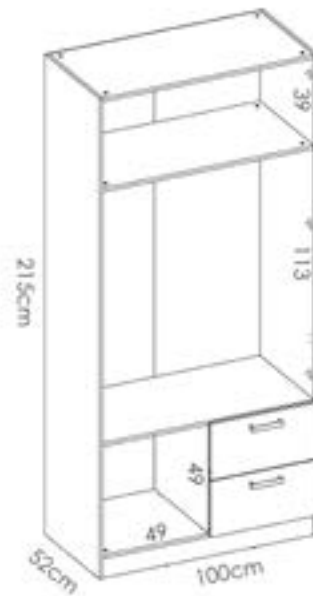

#### Medidas

215 cm (alto) x 100 cm (ancho) x 52 cm (prof.)

#### Material Piezas

Tablero de partículas melaminizado. Clasificación según contenido o emisión de formaldehído TIPO E1. Espesor: 16 mm.

#### Información de producto

Armario de dos puertas con una barra y dos estantes; más dos cajones exteriores.

Medidas

2210 x 525 x 60 mm

2210 x 525 x 65 mm

Peso

40,7 kg

43,2 kg

Volumen

0,0696 m<sup>3</sup>