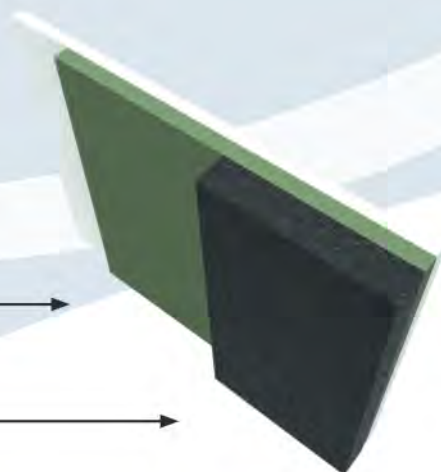

VORTEILE DER POLYURETHAN VERSTÄRKUNG FÜR WHIRLPOOLS

- Hat hervorragende isolierende Fähigkeiten und reduziert die Schallintensität, damit die Nachbarn nicht gestört werden, wenn Sie in der Nacht eine erfrischende Massage genießen möchten
- Gute Wärmedämmung erhöht den Komfort im Whirlpool mit erheblicher Energieeinsparung
- Im Gegensatz zur Glasfaser-Technologie, hat die Polyurethan Verstärkungstechnologie keine schädlichen Lösungsmittel, so wird die Umwelt auch geschützt
- Entspricht der EU-Normen

6.3 mm Microban® Aussenschicht aus Acryl mit antibakterieller Oberflächen.

5 mm ABS Polymer Schicht, für die Stärke und Schlagfestigkeit der Acryl Schicht

Poliuretan Schicht mit mittlerer Dichte, die mit Robotertechnik in zwei weiteren Schichten aufgetragen wird. Wanne erhält dabei eine außerordentliche Wärme- und Schallisolierung.