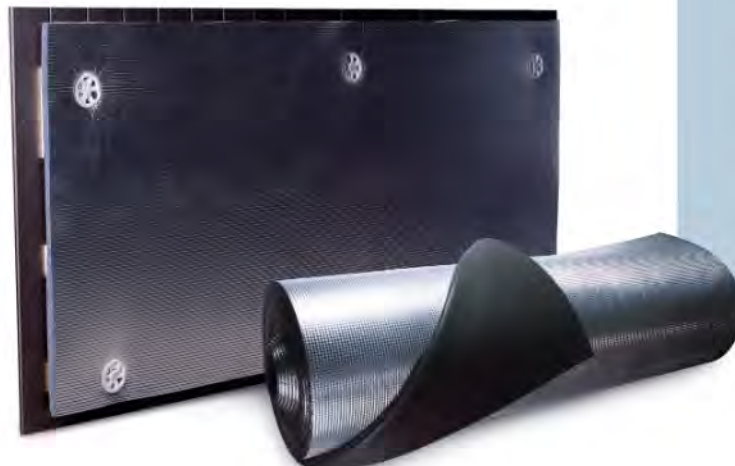

Bestimmt haben Sie auch schon abschreckende Geschichten über hohe Heizkosten von Außenpools gehört, dabei kann man bei der Auswahl eines innovativen Whirlpools viel Energie und Geld sparen. Viele Poolhersteller neigen dazu, eine einfache Schaum-Isolierung zu nutzen, bei welcher der gesamte Raum zwischen Whirlpoolkörper und -Verkleidung mit dem für die Umwelt schädlichen Urethan-Schaum aufgefüllt wird. Ein weiterer typischer Fehler ist, dass die Pooltechnik zu weit von der Beckenverkleidung platziert wird, dadurch entweicht wertvolle Energie ins Freie.

Die dreifache Isolierung ist eine wirkungsvolle Komplettlösung, sie hält wertvolle Wärme im Innenraum des Pools und verhindert das Eindringen von Kälte durch Verkleidung und Boden. Danach wird die Wannenumform mit Polyurethanschaum bedeckt. Die Wärme der Pumpen und Heizungseinrichtung wird durch die Folie in das Innere der Pools reflektiert, die zur Erwärmung des Wassers beiträgt. Dank dieser einzigartigen und extrem hochwertigen Isolierung sind alle Camargue Whirlpools besonders energiesparend, wodurch Sie viel Geld sparen und zusätzlich Ihren Pool umweltfreundlich betreiben können.

EINE POLYFOAMISOLIERUNG MIT WÄRMESPIEGELFOLIE, RUND UM DAS WHIRLPOOLGEHÄUSE UND AUF DEM BODEN.

Dank dreifacher Isolierung der Wellis Whirlpools wird die von der Technik produzierte Wärme im Technikraum gehalten. Die Wärmespiegelfolie reflektiert diese wertvolle Energie und trägt so zur Aufheizung der Whirlpoolschale und des Wassers bei.