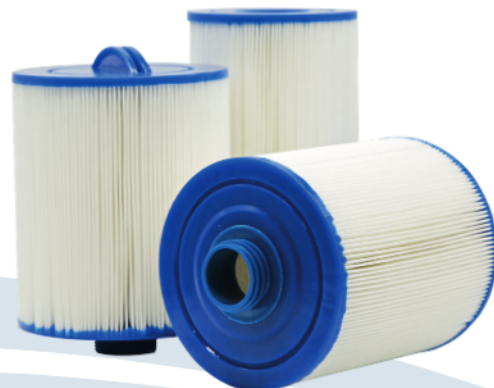

TIPP:

Filterreiniger als Zubehör erhältlich. Einzigartiges Filterreinigungssystem, reinigt perfekt den Whirlpoolfilter innerhalb einer Minute. Umweltfreundlich, einfache Bedienung. Wöchentlich bitte Filter reinigen nicht vergessen. Wir empfehlen den Kauf von zwei Kartuschenfiltern, die Sie im Wechsel reinigen und einsetzen können.