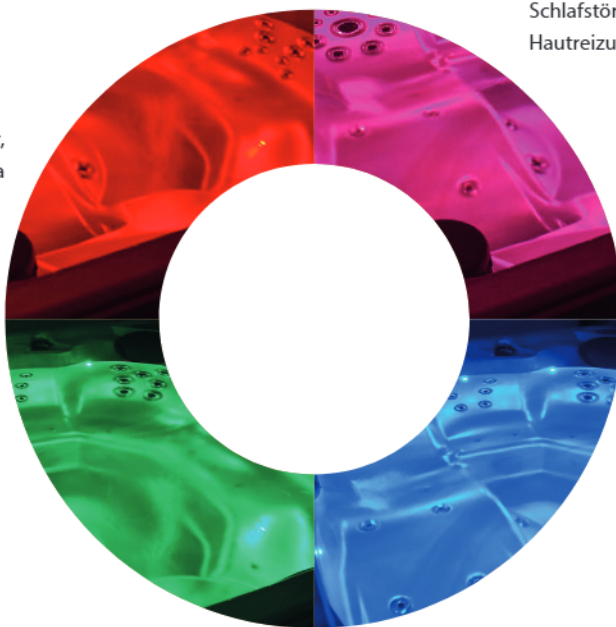

WASSERRANDBELEUCHTUNG

Die integrierte Wasserrandbeleuchtung schafft eine stimulierende Atmosphäre und unterstützt den Entspannungsprozess. Entdecken Sie eine strahlend bunte Unterwasserwelt, mithilfe der Farblichttherapie in Ihrem Whirlpool. Im sprudelnden, wirbelnden Wasser zaubert das Licht faszinierend schillernde Effekte, erhellt düstere Tage und fesselt Ihre Aufmerksamkeit.

Farblichttherapie ist für ihre positive Wirkung bekannt und findet deshalb Anwendung im Therapeutischen Bereich. Die Massage- und Entspannungswirkung im Whirlpool wird durch die Farblichttherapie des Farbbades bereichert und vertieft.

ZUR GRUNDAUSSTATTUNG VON CAMARGUE GEHÖRT DIE FARBLICHTTHERAPIE. SIE KÖNNEN MIT DER WASSERRANDBELEUCHTUNG AUS VERSCHIEDENEN FARBEN WÄHLEN UND SO IHRE PERSÖNLICHE WOHLFÜHLSTIMMUNG ZUSAMMENSTELLEN:

Depressionen, Stress, Rheuma, Fieber,
Darmträgheit, Asthma