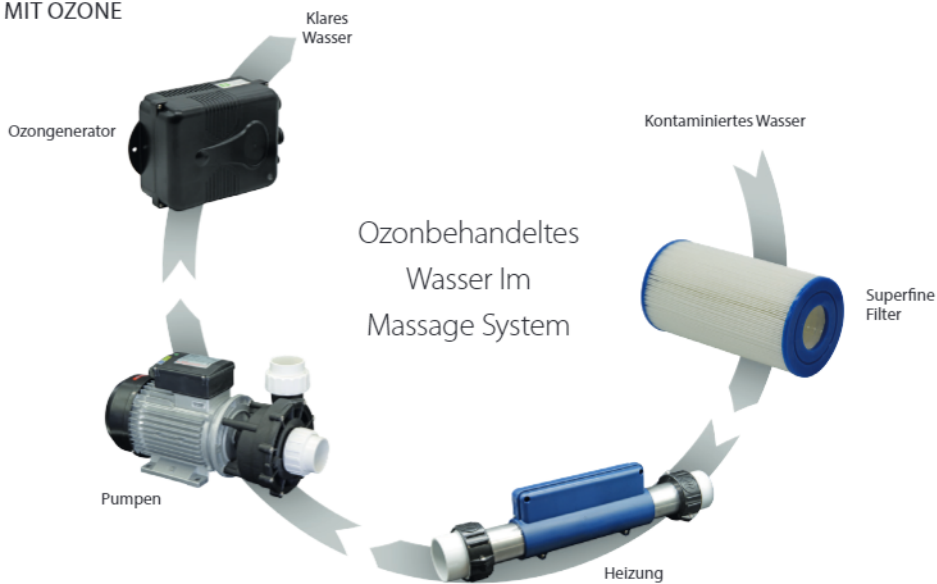

Einer der größten Vorteile des Systems ist, dass Sie wesentlich weniger Chemikalien für die Reinhaltung des Poolwassers verwenden müssen. Das komplette Wasseraufbereitungs- und Desinfizierungsverfahren inaktiviert Bakterien, Viren und mindert die Algenbildung im Wasser. Die Filter fangen körpereigenen Fette, Insekten und andere, an der Wasseroberfläche treibende Stoffe auf. Sie lassen sich leicht entnehmen, reinigen oder ersetzen.

Dieses komplette Wasseraufbereitungs- und Desinfizierungsverfahren inaktiviert die Bakterien, Krankheitserreger und Algen im Wasser. Die Filter sorgen für die Entfernung der beim Baden ins Wasser Zirkulation Funktion gelangenden körpereigenen Fette und anderer Stoffe, während die Pumpen das Wasser mehrmals am Tag vollständig durchlaufen lassen. Um die Wartung des Systems einfach zu halten, sind die Filter leicht erreichbar und austauschbar.

WASSERFILTRATION MIT OZONE