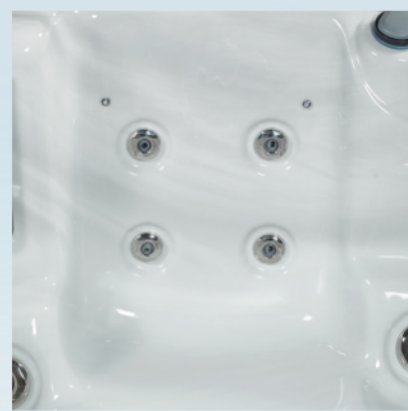

Eine Sitzfläche