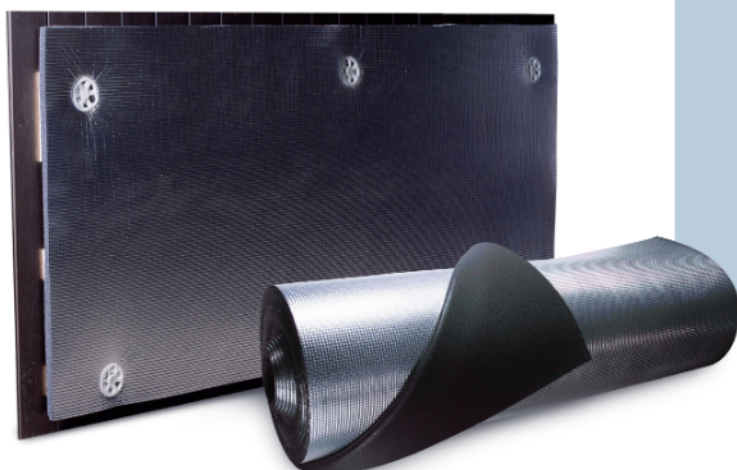

VORTEILE DER POLYFOAM ISOLIERUNG:

- Antiallergen
- schimmelbeständig
- keine Kondensation
- keine Infektionsgefahr durch Bakterien
- sauberes
- geruchsfreies Material
- kein Exhalieren
- flexibel
- leicht
- energiesparend
- ausgezeichnete Wärme- und Schallisolierung
- freonfreie Technologie