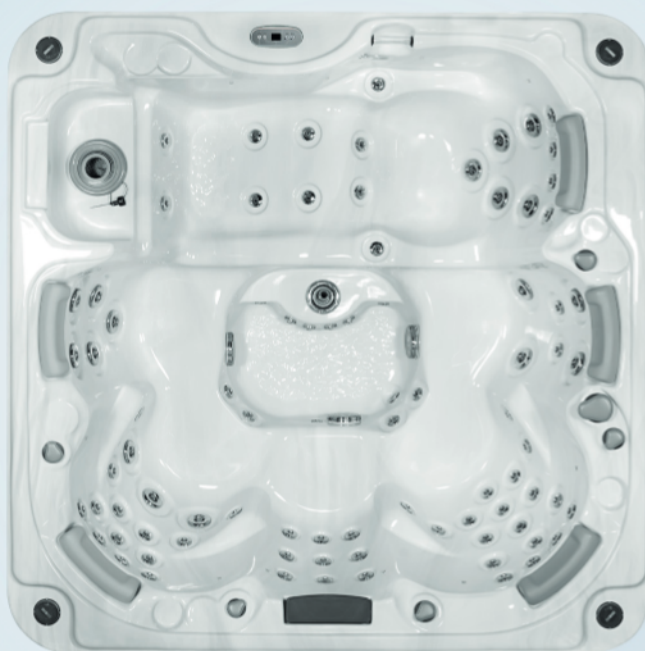

**60 Gesamtzahl der Düsen**

**Ozongenerator**

**SmartPhone app**  
Massagewhirlpools. Sofortiger Zugang und Fernsteuerung

**SoundSystem**  
Musik mit Bluetooth Verbindung und Smartphone.

MyHip massage

Zwei Liegeflächen