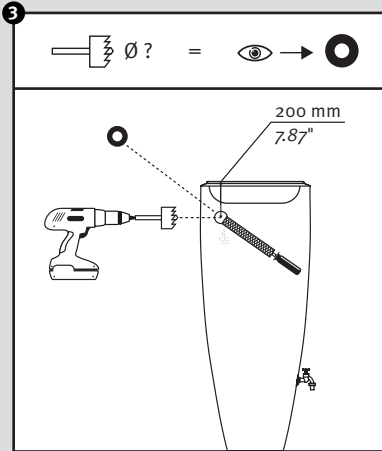

Graf UK Ltd

Thorpe Way Industrial Estate
Banbury, Oxfordshire
UK-OX16 4SP
Tel.: +44 1608 661-500