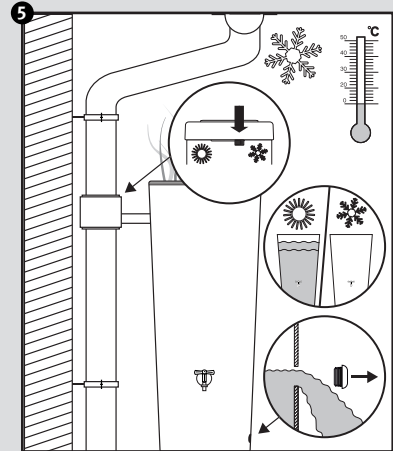

www.garantia.eu

Otto Graf GmbH Kunststoffzeugnisse
Carl-Zeiss-Straße 2-6
DE-79331 Teningen
Tel.: +49 7641 589-0

GRAF Distribution S.A.R.L.
45, route d'Ernolsheim
FR-67120 Dachstein-Gare
Tél.: +33 388 49-7310

GRAF IBERICA Tecnología del Plástico S.L.
Marquès Caldes de Montbui 114
ES-17003 Girona
Tel.: +34 972 913 767

Graf UK Ltd
Thorpe Way Industrial Estate
Banbury, Oxfordshire
UK-OX16 4SP
Tel.: +44 1608 661-500