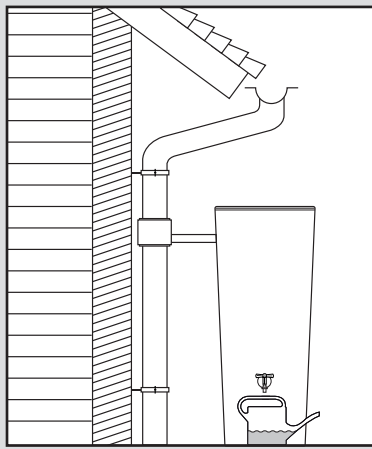

Color 2in1 + Stone 2in1 + Natura 2in1

- DE Regenspeicher mit Pflanzschale
- FR Réservoir d'eau avec bac à plantes
- EN Water collector with plant cup
- ES Depósito con macetero
- IT Deposito presso macetero

- DE Aufstellanleitung
- FR Notice de montage
- EN Installation manual
- ES Instrucciones de montaje
- IT Istruzioni per l'installazione