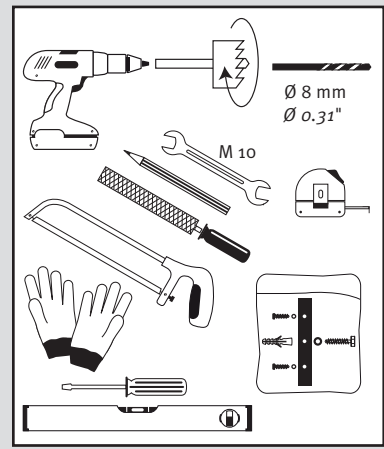

Color 2in1 + Stone 2in1 + Natura 2in1

- DE Regenspeicher mit Pflanzschale
- FR Réservoir d'eau avec bac à plantes
- EN Water collector with plant cup
- ES Depósito con macetero
- IT Deposito presso macetero

- DE Aufstellanleitung
- FR Notice de montage
- EN Installation manual
- ES Instrucciones de montaje
- IT Istruzioni per l'installazione