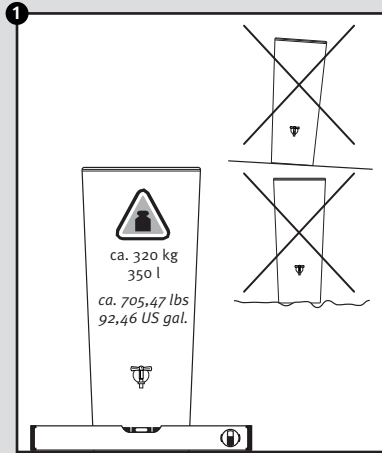

www.garantia.eu

Otto Graf GmbH Kunststoffzeugnisse
Carl-Zeiss-Straße 2-6
DE-79331 Teningen
Tel.: +49 7641 589-0

GRAF Distribution S.A.R.L.
45, route d'Ernolsheim
FR-67120 Dachstein-Gare
Tél.: +33 388 49-7310

GRAF IBERICA Tecnología del Plástico S.L.
Marquès Caldes de Montbui 114
ES-17003 Girona
Tel.: +34 972 913 767

Graf UK Ltd
Thorpe Way Industrial Estate
Banbury, Oxfordshire
UK-OX16 4SP
Tel.: +44 1608 661-500