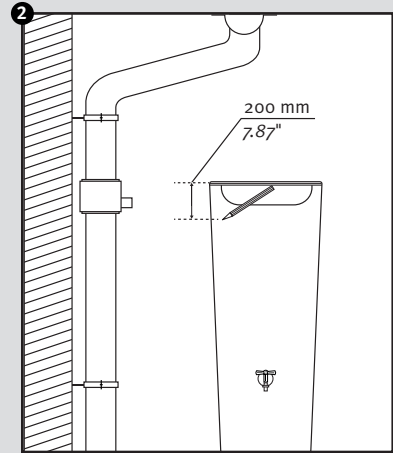

www.garantia.eu

Otto Graf GmbH Kunststoffzeugnisse
Carl-Zeiss-Straße 2-6
DE-79331 Teningen
Tel.: +49 7641 589-0

GRAF Distribution S.A.R.L.
45, route d'Ernolsheim
FR-67120 Dachstein-Gare
Tél.: +33 388 49-7310

GRAF IBERICA Tecnología del Plástico S.L.
Marquès Caldes de Montbui 114
ES-17003 Girona
Tel.: +34 972 913 767

Graf UK Ltd
Thorpe Way Industrial Estate
Banbury, Oxfordshire
UK-OX16 4SP
Tel.: +44 1608 661-500