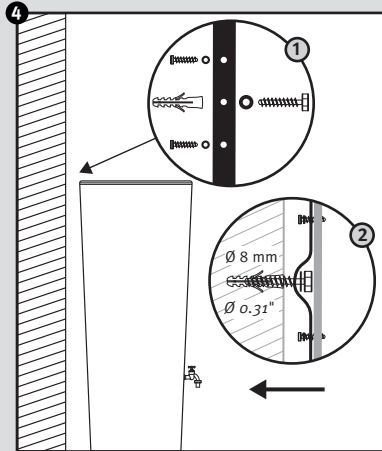

www.garantia.eu

Otto Graf GmbH Kunststoffzeugnisse
Carl-Zeiss-Straße 2-6
DE-79331 Teningen
Tel.: +49 7641 589-0

GRAF Distribution S.A.R.L.
45, route d'Ernolsheim
FR-67120 Dachstein-Gare
Tél.: +33 388 49-7310

GRAF IBERICA Tecnología del Plástico S.L.
Marquès Caldes de Montbui 114
ES-17003 Girona
Tel.: +34 972 913 767

Graf UK Ltd
Thorpe Way Industrial Estate
Banbury, Oxfordshire
UK-OX16 4SP
Tel.: +44 1608 661-500