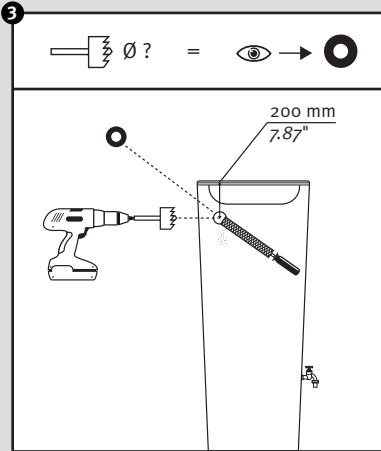

www.garantia.eu

Otto Graf GmbH Kunststoffzeugnisse
Carl-Zeiss-Straße 2-6
DE-79331 Teningen
Tel.: +49 7641 589-0

GRAF Distribution S.A.R.L.
45, route d'Ernolsheim
FR-67120 Dachstein-Gare
Tél.: +33 388 49-7310

GRAF IBERICA Tecnología del Plástico S.L.
Marquès Caldes de Montbui 114
ES-17003 Girona
Tel.: +34 972 913 767

Graf UK Ltd
Thorpe Way Industrial Estate
Banbury, Oxfordshire
UK-OX16 4SP
Tel.: +44 1608 661-500