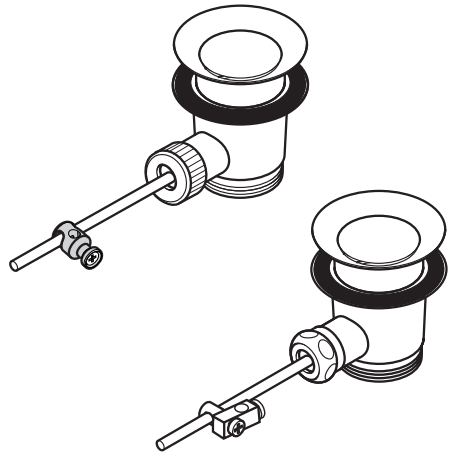

- DE** Montageanleitung
FR Instructions de montage
EN Assembly instructions
IT Istruzioni per Installazione
ES Instrucciones de montaje
NL Handleiding
DK Monteringsvejledning
PT Manual de Instalação
PL Instrukcja montażu
CS Montážní návod
SK Montážny návod
ZH 组装说明
RU Инструкция по монтажу
HU Szerelési útmutató
FI Asennusohje
SV Monteringsanvisning
LT Montavimo instrukcijos
HR Uputstva za instalaciju
TR Montaj kılavuzu
RO Instrucțiuni de montare
EL Οδηγία συναρμολόγησης
SL Navodila za montažo
ET Paigaldusjuhend
LV Montāžas instrukcija
SR Uputstvo za montažu
NO Montasjeveiledning
BG Инструкция за употреба
SQ Udhëzime rreth montimit
AR تعليمات التجميع

94139XXX

94139XX0

94139007

Installationskitt
 Mastic d'installation
 Installation kit
 Mastice d'installazione
 Masilla
 Kit
 Kitt
 Mástique
 Kit instalatorski
 Instalační kit
 Inštalačná súprava
 水管胶泥
 Монтаж подводки
 szaniter szilikon
 Asennussarja
 Installationskitt
 Montavimo rinkinys
 Instalaterski kit
 Montaj silikonu
 Chít de instalare
 ΚΙΤ εγκατάστασης
 معجون ترأيب