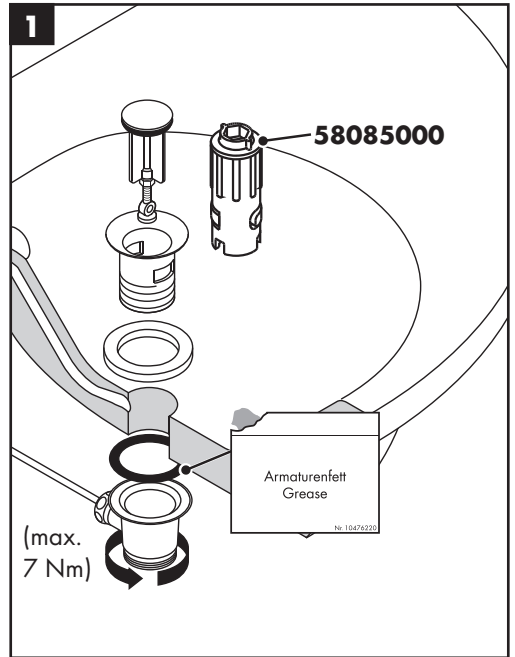

- DE** Montageanleitung
FR Instructions de montage
EN Assembly instructions
IT Istruzioni per Installazione
ES Instrucciones de montaje
NL Handleiding
DK Monteringsvejledning
PT Manual de Instalação
PL Instrukcja montażu
CS Montážní návod
SK Montážny návod
ZH 组装说明
RU Инструкция по монтажу
HU Szerelési útmutató
FI Asennusohje
SV Monteringsanvisning
LT Montavimo instrukcijos
HR Uputstva za instalaciju
TR Montaj kılavuzu
RO Instrucțiuni de montare
EL Οδηγία συναρμολόγησης
SL Navodila za montažo
ET Paigaldusjuhend
LV Montāžas instrukcija
SR Uputstvo za montažu
NO Montasjeveiledning
BG Инструкция за употреба
SQ Udhëzime rreth montimit
AR تعليمات التجميع

94139XXX

94139XX0

94139007

Installationskitt
 Mastic d'installation
 Installation kit
 Mastice d'installazione
 Masilla
 Kit
 Kitt
 Mástique
 Kit instalatorski
 Instalační kit
 Inštalačná súprava
 水管胶泥
 Монтаж подводки
 szaniter szilikon
 Asennussarja
 Installationskitt
 Montavimo rinkinys
 Instalaterski kit
 Montaj silikonu
 Chít de instalare
 ΚΙΤ εγκατάστασης
 معجون ترأيب