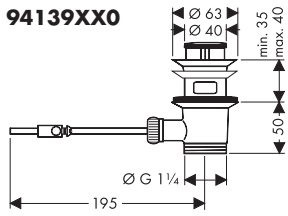

94139XXX

94139XX0

94139007

Installationskitt
 Mastic d'installation
 Installation kit
 Mastice d'installazione
 Masilla
 Kit
 Kitt
 Mástique
 Kit instalatorski
 Instalační kit
 Inštalačná súprava
 水管胶泥
 Монтаж подводки
 szaniter szilikon
 Asennussarja
 Installationskitt
 Montavimo rinkinys
 Instalaterski kit
 Montaj silikonu
 Chít de instalare
 ΚΙΤ εγκατάστασης
 معجون ترأيب