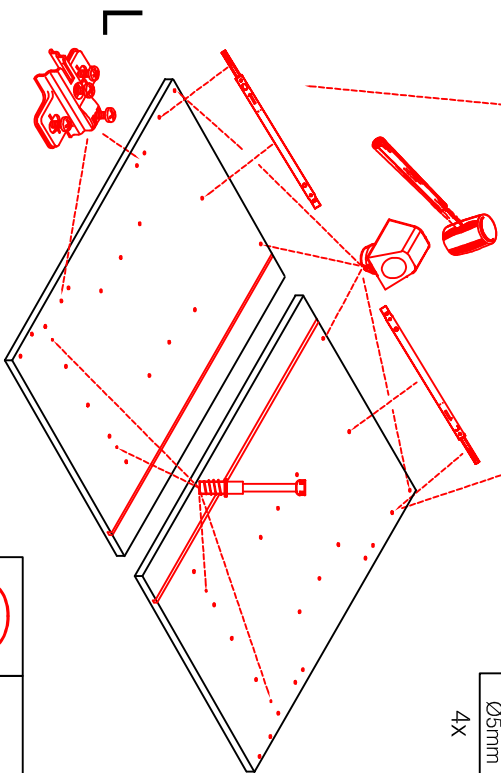

US 50 B / 60 B Variante (Blocktype)

Montageanleitung / Notice de montage / Assembly instruction

SPU 50 Variante Blocktype

Montageanleitung / Notice de montage / Assembly instruction

HU 60 Blocktype

Varianto

Montageanleitung / Notice de montage / Assembly instruction

H 30 / H 40 / H 50 / H 60 / KH 60-32 / HG 50 / HGH 50 / H 50-89 / H 60-89

Variante Montageanleitung / Notice de montage / Assembly instruction

2x	2x	4x
8x	8x	12x

4x	12x	2x	1x	4x

8x	2x	2x