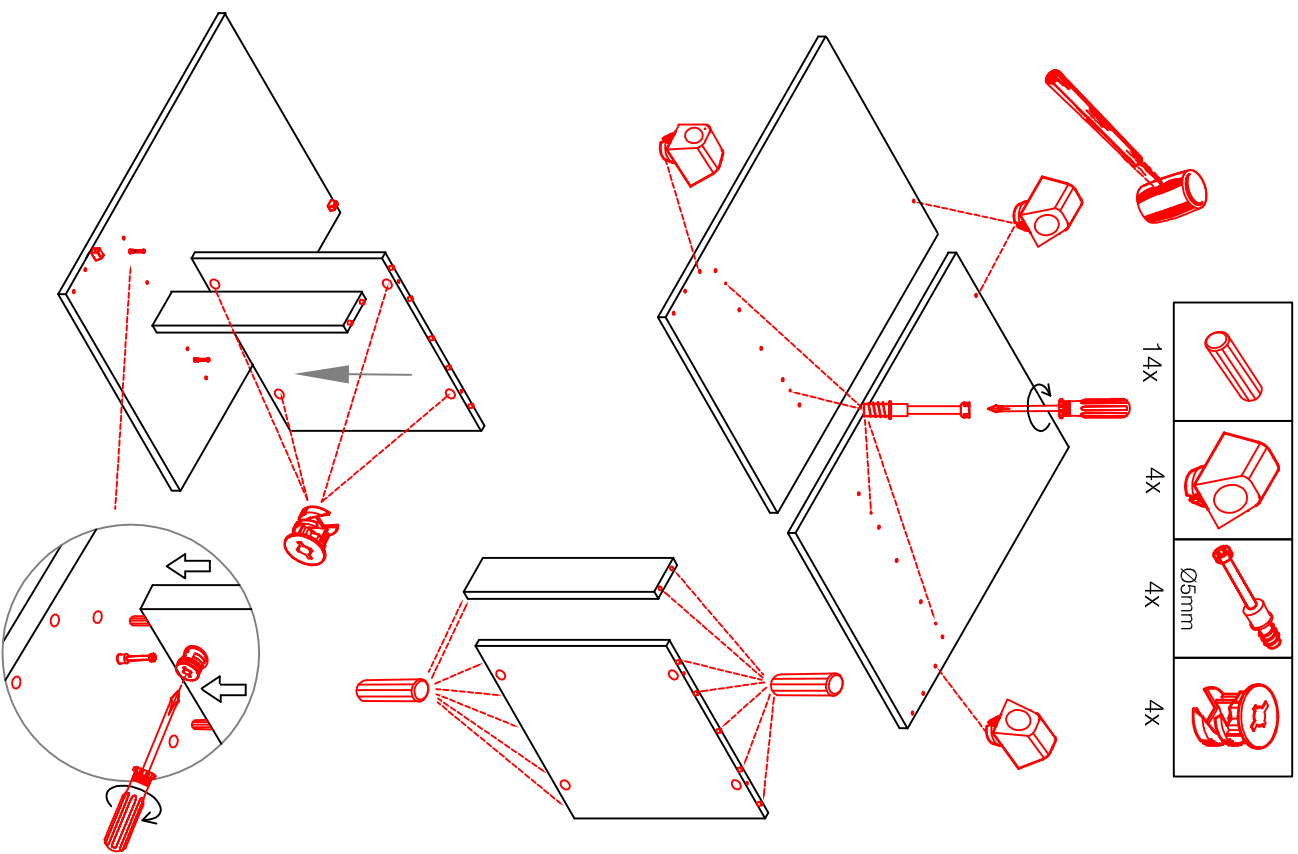

US 50 B / 60 B Variante (Blocktype)

Montageanleitung / Notice de montage / Assembly instruction

SPU 50 Variante Blocktype

Montageanleitung / Notice de montage / Assembly instruction

HU 60 Blocktype

Varianto

Montageanleitung / Notice de montage / Assembly instruction

H 30 / H 40 / H 50 / H 60 / KH 60-32 / HG 50 / HGH 50 / H 50-89 / H 60-89

Variante Montageanleitung / Notice de montage / Assembly instruction