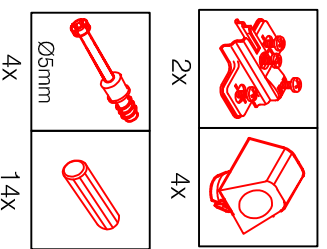

US 50 B / 60 B Variante (Blocktype)

Montageanleitung / Notice de montage / Assembly instruction

SPU 50 Variante Blocktype

Montageanleitung / Notice de montage / Assembly instruction

HU 60 Blocktype

Varianto

Montageanleitung / Notice de montage / Assembly instruction

H 30 / H 40 / H 50 / H 60 / KH 60-32 / HG 50 / HGH 50 / H 50-89 / H 60-89

Variante Montageanleitung / Notice de montage / Assembly instruction