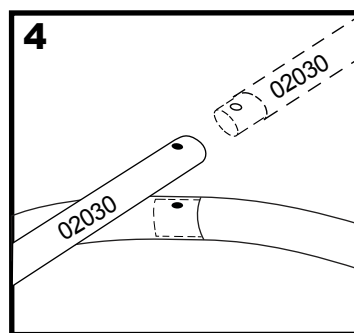

Run-in-Weidezelt 3,7 x 6,1 x 2,5 m Aufbauanleitung

#51341

Clemens **HobbyTec**

SERVICE HOTLINE

+49 (0) 6571 929 222

SERVICE@CLEMENS-HOBBYTEC.DE

CLEMENS HOBBYTEC GMBH
RUDOLF-DIESEL-STRASSE 8
D-54516 WITTLICH

WWW.CLEMENS - HOBBYTEC.DE

1	10224
2	10225
3	10226
4	10273
5	2030
6	2031
7	10110
8	10111
9	10112
10	10205
11	10270
12	669
13	10210
14	10114
15	10115
16	800260

1.

2.

3.

4.

5.

6.

✓ $X = Y$
2,5 cm

8.

9.

10.

x4

x8

11.