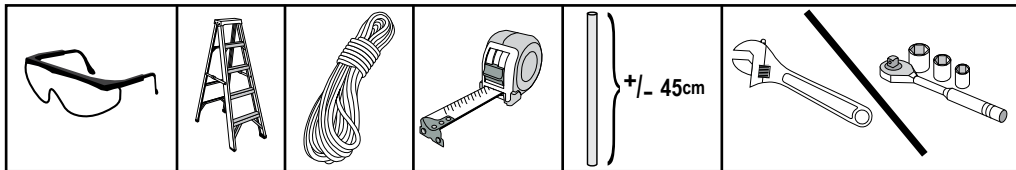

Run-in-Weidezelt 3,7 x 6,1 x 2,5 m Aufbauanleitung

#51341

Clemens **HobbyTec**

SERVICE HOTLINE

+49 (0) 6571 929 222

SERVICE@CLEMENS-HOBBYTEC.DE

CLEMENS HOBBYTEC GMBH
RUDOLF-DIESEL-STRASSE 8
D-54516 WITTLICH