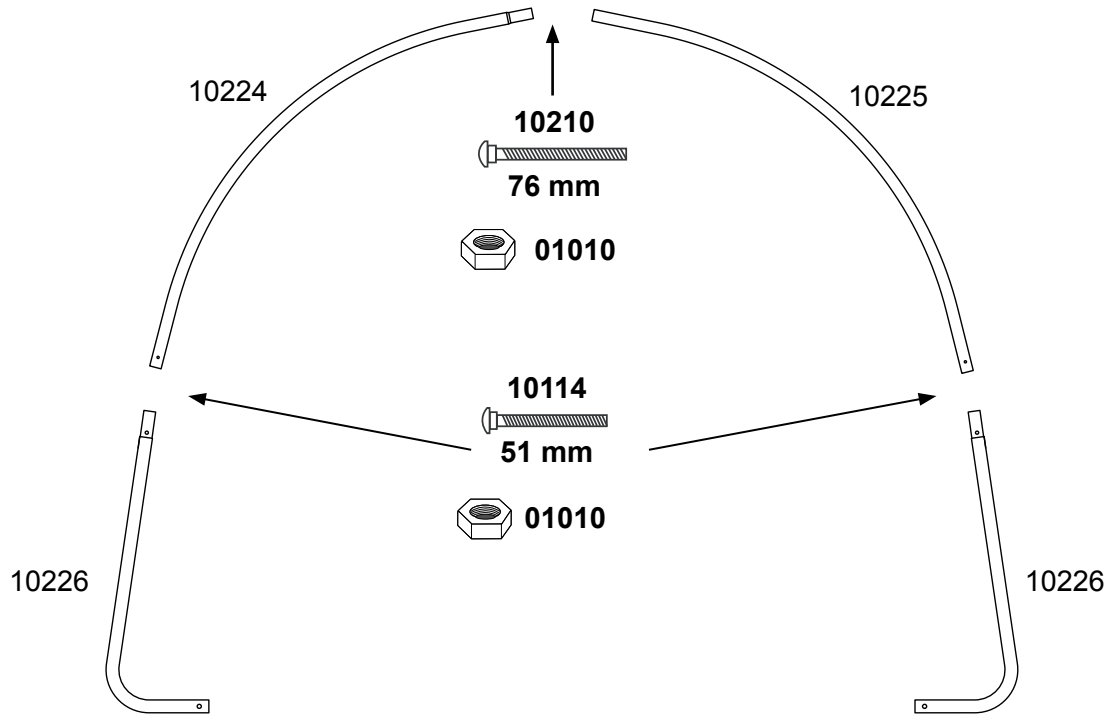

Run-in-Weidezelt 3,7 x 6,1 x 2,5 m Aufbauanleitung

#51341

Clemens **HobbyTec**

SERVICE HOTLINE

+49 (0) 6571 929 222

SERVICE@CLEMENS-HOBBYTEC.DE

CLEMENS HOBBYTEC GMBH
RUDOLF-DIESEL-STRASSE 8
D-54516 WITTLICH

WWW.CLEMENS - HOBBYTEC.DE

1	10224
2	10225
3	10226
4	10273
5	2030
6	2031
7	10110
8	10111
9	10112
10	10205
11	10270
12	669
13	10210
14	10114
15	10115
16	800260

1.

2.

3.

4.

5.

6.

✓ $X = Y$
2,5 cm

8.

9.

10.

x4

x8

11.