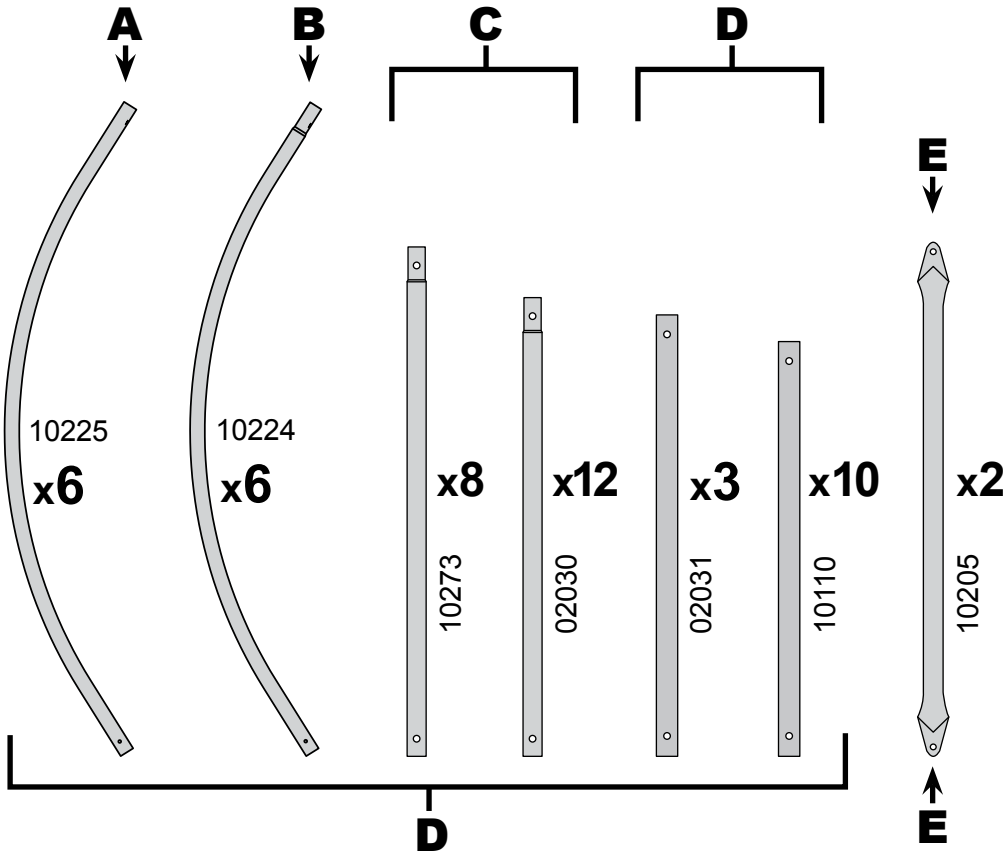

Run-in-Weidezelt 3,7 x 6,1 x 2,5 m Aufbauanleitung

#51341

Clemens **HobbyTec**

SERVICE HOTLINE

+49 (0) 6571 929 222

SERVICE@CLEMENS-HOBBYTEC.DE

CLEMENS HOBBYTEC GMBH
RUDOLF-DIESEL-STRASSE 8
D-54516 WITTLICH

WWW.CLEMENS - HOBBYTEC.DE

1	10224
2	10225
3	10226
4	10273
5	2030
6	2031
7	10110
8	10111
9	10112
10	10205
11	10270
12	669
13	10210
14	10114
15	10115
16	800260

1.

2.

3.

4.

5.

6.

✓ $X = Y$
2,5 cm

8.

9.

10.

x4

x8

11.