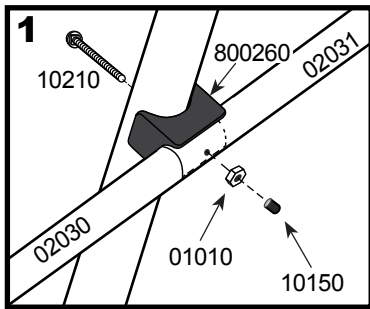

Run-in-Weidezelt 3,7 x 6,1 x 2,5 m Aufbauanleitung

#51341

Clemens **HobbyTec**

SERVICE HOTLINE

+49 (0) 6571 929 222

SERVICE@CLEMENS-HOBBYTEC.DE

CLEMENS HOBBYTEC GMBH
RUDOLF-DIESEL-STRASSE 8
D-54516 WITTLICH

WWW.CLEMENS - HOBBYTEC.DE

1	10224
2	10225
3	10226
4	10273
5	2030
6	2031
7	10110
8	10111
9	10112
10	10205
11	10270
12	669
13	10210
14	10114
15	10115
16	800260

1.

2.

3.

4.

5.

6.

✓ $X = Y$
2,5 cm

8.

9.

10.

x4

x8

11.