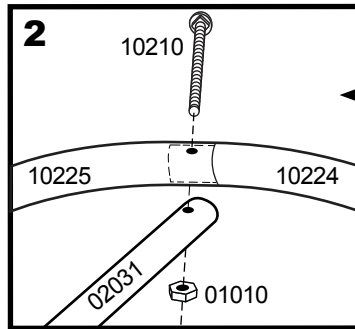

Run-in-Weidezelt 3,7 x 6,1 x 2,5 m Aufbauanleitung

#51341

Clemens **HobbyTec**

SERVICE HOTLINE

+49 (0) 6571 929 222

SERVICE@CLEMENS-HOBBYTEC.DE

CLEMENS HOBBYTEC GMBH
RUDOLF-DIESEL-STRASSE 8
D-54516 WITTLICH

WWW.CLEMENS - HOBBYTEC.DE

1	10224
2	10225
3	10226
4	10273
5	2030
6	2031
7	10110
8	10111
9	10112
10	10205
11	10270
12	669
13	10210
14	10114
15	10115
16	800260

1.

2.

3.

4.

5.

6.

✓ $X = Y$
2,5 cm

8.

9.

10.

x4

x8

11.