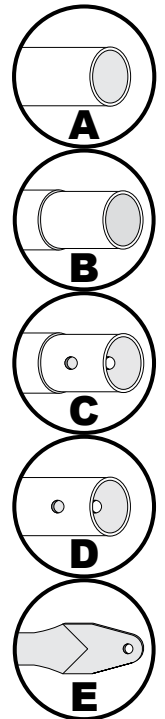

Run-in-Weidezelt 3,7 x 6,1 x 2,5 m Aufbauanleitung

#51341

Clemens **HobbyTec**

SERVICE HOTLINE

+49 (0) 6571 929 222

SERVICE@CLEMENS-HOBBYTEC.DE

CLEMENS HOBBYTEC GMBH
RUDOLF-DIESEL-STRASSE 8
D-54516 WITTLICH

WWW.CLEMENS - HOBBYTEC.DE

1	10224
2	10225
3	10226
4	10273
5	2030
6	2031
7	10110
8	10111
9	10112
10	10205
11	10270
12	669
13	10210
14	10114
15	10115
16	800260

1.

2.

3.

4.

5.

6.

✓ $X = Y$
2,5 cm

8.

9.

10.

x4

x8

11.