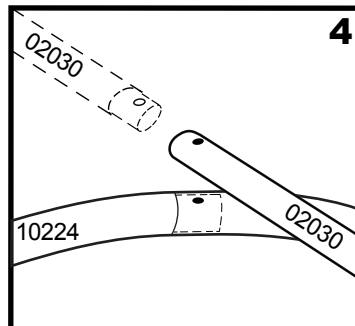

Run-in-Weidezelt 3,7 x 6,1 x 2,5 m Aufbauanleitung

#51341

Clemens **HobbyTec**

SERVICE HOTLINE

+49 (0) 6571 929 222

SERVICE@CLEMENS-HOBBYTEC.DE

CLEMENS HOBBYTEC GMBH
RUDOLF-DIESEL-STRASSE 8
D-54516 WITTLICH

WWW.CLEMENS - HOBBYTEC.DE

1	10224
2	10225
3	10226
4	10273
5	2030
6	2031
7	10110
8	10111
9	10112
10	10205
11	10270
12	669
13	10210
14	10114
15	10115
16	800260

1.

2.

3.

4.

5.

6.

✓ $X = Y$
2,5 cm

8.

9.

10.

x4

x8

11.