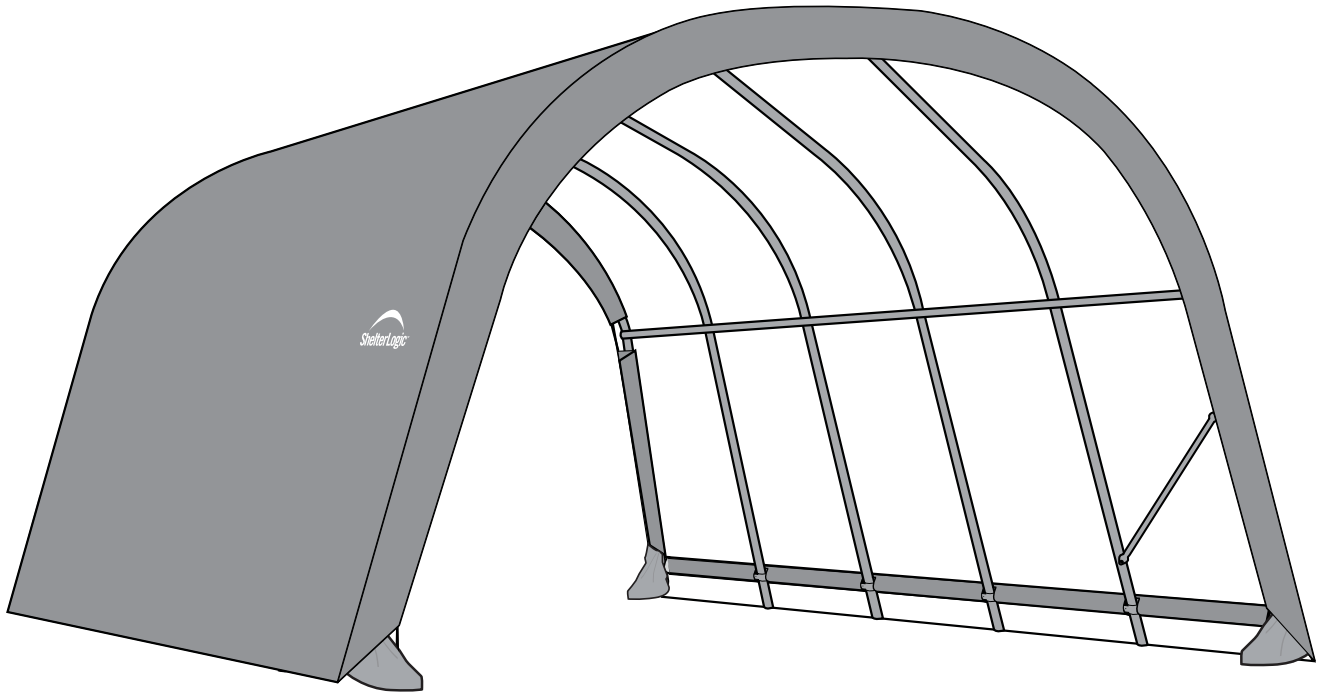

Run-in-Weidezelt 3,7 x 6,1 x 2,5 m Aufbauanleitung

#51341

Clemens **HobbyTec**

SERVICE HOTLINE

+49 (0) 6571 929 222

SERVICE@CLEMENS-HOBBYTEC.DE

CLEMENS HOBBYTEC GMBH
RUDOLF-DIESEL-STRASSE 8
D-54516 WITTLICH

✓ $X = Y$
2,5 cm

8.

9.

10.

x4

x8

11.