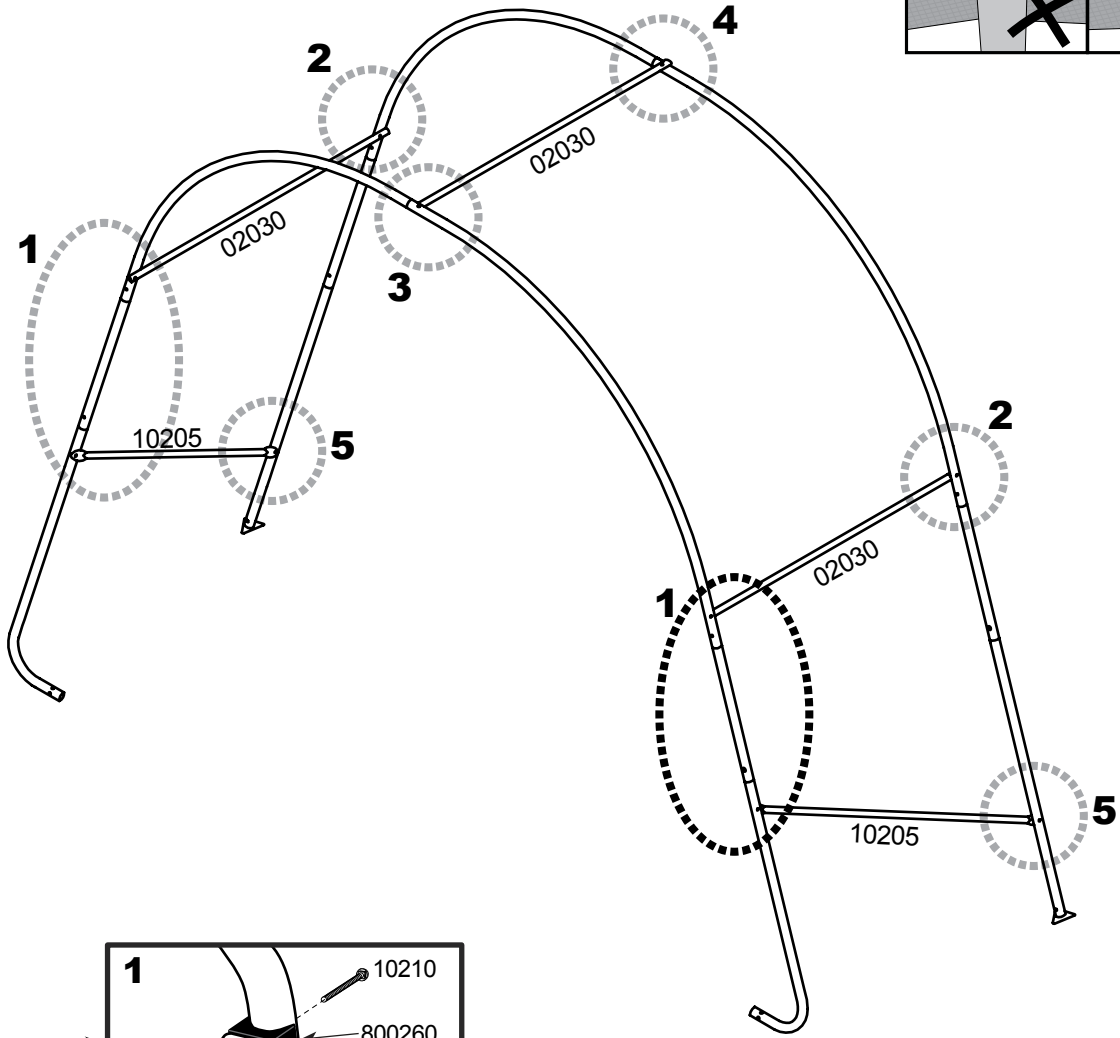

Run-in-Weidezelt 3,7 x 6,1 x 2,5 m Aufbauanleitung

#51341

Clemens **HobbyTec**

SERVICE HOTLINE

+49 (0) 6571 929 222

SERVICE@CLEMENS-HOBBYTEC.DE

CLEMENS HOBBYTEC GMBH
RUDOLF-DIESEL-STRASSE 8
D-54516 WITTLICH

WWW.CLEMENS - HOBBYTEC.DE

1	10224
2	10225
3	10226
4	10273
5	2030
6	2031
7	10110
8	10111
9	10112
10	10205
11	10270
12	669
13	10210
14	10114
15	10115
16	800260

1.

2.

3.

4.

5.

6.

✓ $X = Y$
2,5 cm

8.

9.

10.

x4

x8

11.