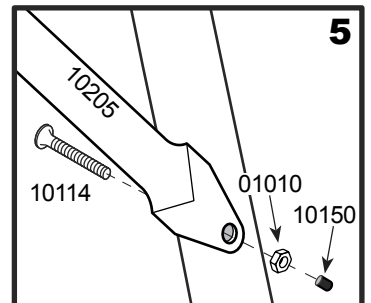

Run-in-Weidezelt 3,7 x 6,1 x 2,5 m Aufbauanleitung

#51341

Clemens **HobbyTec**

SERVICE HOTLINE

+49 (0) 6571 929 222

SERVICE@CLEMENS-HOBBYTEC.DE

CLEMENS HOBBYTEC GMBH
RUDOLF-DIESEL-STRASSE 8
D-54516 WITTLICH

WWW.CLEMENS - HOBBYTEC.DE

1	10224
2	10225
3	10226
4	10273
5	2030
6	2031
7	10110
8	10111
9	10112
10	10205
11	10270
12	669
13	10210
14	10114
15	10115
16	800260

1.

2.

3.

4.

5.

6.

✓ $X = Y$
2,5 cm

8.

9.

10.

x4

x8

11.