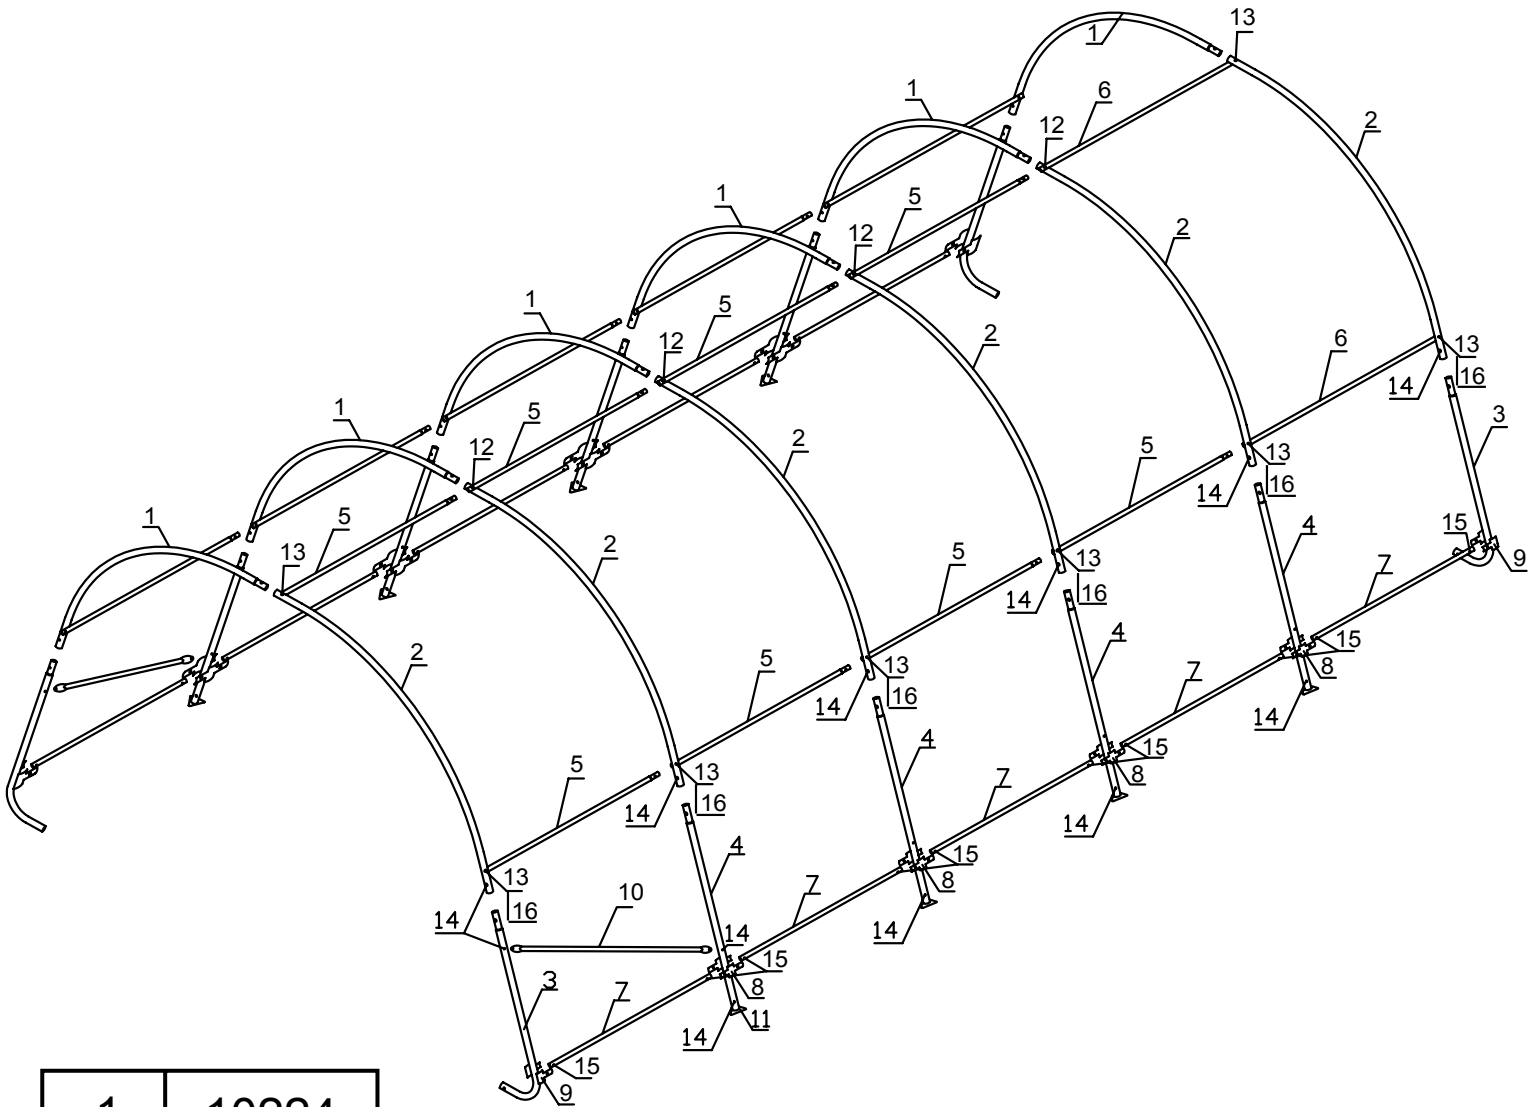

Run-in-Weidezelt 3,7 x 6,1 x 2,5 m Aufbauanleitung

#51341

Clemens **HobbyTec**

SERVICE HOTLINE

+49 (0) 6571 929 222

SERVICE@CLEMENS-HOBBYTEC.DE

CLEMENS HOBBYTEC GMBH
RUDOLF-DIESEL-STRASSE 8
D-54516 WITTLICH

WWW.CLEMENS - HOBBYTEC.DE

1	10224
2	10225
3	10226
4	10273
5	2030
6	2031
7	10110
8	10111
9	10112
10	10205
11	10270
12	669
13	10210
14	10114
15	10115
16	800260

1.

2.

3.

4.

5.

6.

✓ $X = Y$
2,5 cm

8.

9.

10.

x4

x8

11.