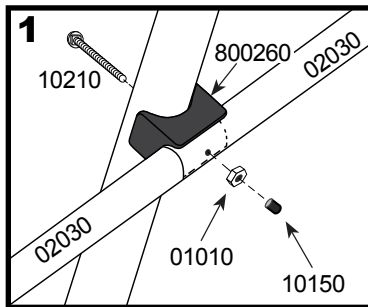

Run-in-Weidezelt 3,7 x 6,1 x 2,5 m Aufbauanleitung

#51341

Clemens **HobbyTec**

SERVICE HOTLINE

+49 (0) 6571 929 222

SERVICE@CLEMENS-HOBBYTEC.DE

CLEMENS HOBBYTEC GMBH
RUDOLF-DIESEL-STRASSE 8
D-54516 WITTLICH

WWW.CLEMENS - HOBBYTEC.DE

1	10224
2	10225
3	10226
4	10273
5	2030
6	2031
7	10110
8	10111
9	10112
10	10205
11	10270
12	669
13	10210
14	10114
15	10115
16	800260

1.

2.

3.

4.

5.

6.

✓ $X = Y$
2,5 cm

8.

9.

10.

x4

x8

11.