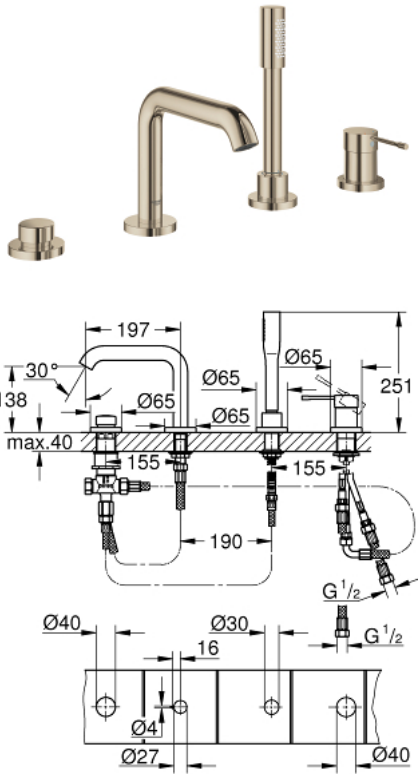

19 578 BE1 **Essence 4-Loch Einhand-Wannenkombination**

https://www.grohe.de/de_de/essence-4-loch-einhand-wannenkombination-19578BE1.html

- GROHE SilkMove 35 mm Keramikkartusche
- **mit Temperaturbegrenzer**
- GROHE StarLight Oberfläche
- bestehend aus:
 - Auslauf-Aufnahme vormontiert
 - Einhandmischer-Bedienelement
 - Wanneneinlauf mit Mousseur
 - Umstellung Wanne/Brause
 - Sena Stick Handbrause 26 465
 - Metallbrauseschlauch 2000 mm
 - flexible Anschlusschläuche
 - Anschluss für Brauseschlauch
 - Eigensicher gegen Rückfließen
 - kann mit 29 037 000 verwendet werden