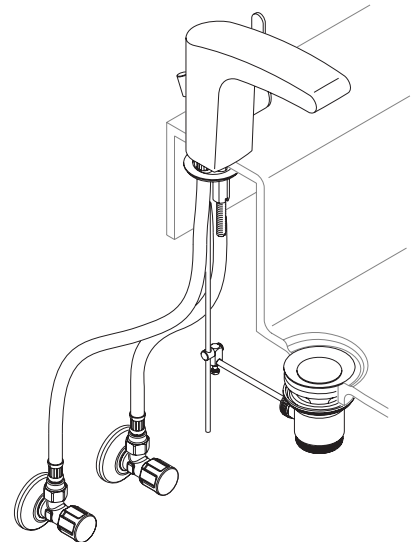

**51602 01 0000**

**Einhebel Waschtischmischer mit Zugstangen-Ablaufgarnitur**

Teile - Nr.: 70747

**KEUCO**

KEUCO GmbH & Co.KG  
 Oesestr. 36  
 D-58675 Hemer  
 Telefon +49 2372 90 4-0  
 Telefax +49 2372 90 42 36  
 info@keuco.de  
 www.keuco.de