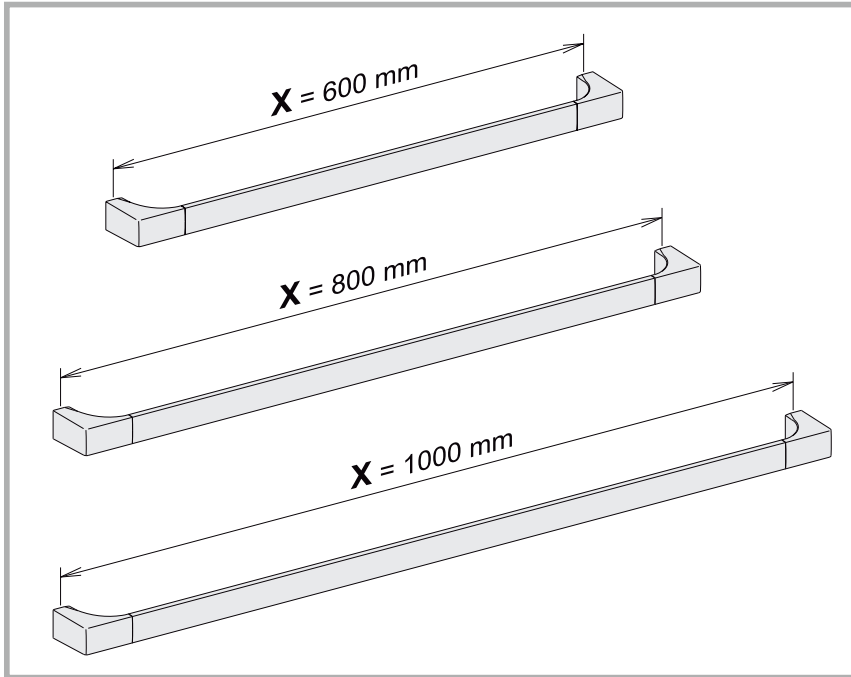

11101 010600
11101 010800
11101 011000

Badetuchhalter
 Towel rail
 Toallero barra
 Porte-serviettes
 Portasalvietta
 Badlakenhouder
 полотенцедержатель