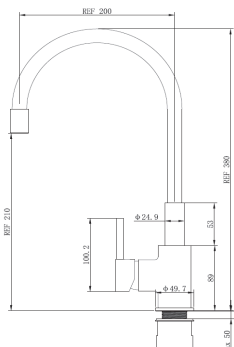

MONOMANDOS DE COCINA

FREGADEROS con caño de goma

serie WHITBY

Referencia: CGRS89520

Monomando fregadero de caño alto

Material cuerpo: latón

Material de la maneta: zamak

Caño de goma muelle regulable

Cartucho disco cerámico de 35 mm

Color: Blanco

Código EAN: 8423364895204

Peso Neto. 1.30 kg

PLUS: Fácil montaje

serie WHITBY

Referencia: CGRS89522

Monomando fregadero de caño alto

Material cuerpo: latón

Material de la maneta: zamak

Caño de goma muelle regulable

Cartucho disco cerámico de 35 mm

Color: Rojo

Código EAN: 8423364895228

serie WHITBY

Referencia: CGRS89525

Monomando fregadero de caño alto

Material cuerpo: latón

Material de la maneta: zamak

Caño de goma muelle regulable

Cartucho disco cerámico de 35 mm

Color: Gris

Código EAN: 8423364895259

serie WHITBY