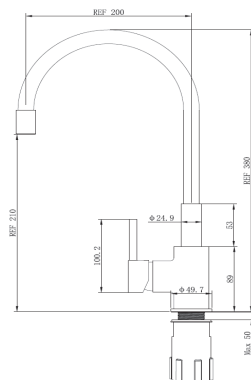

Cartucho disco cerámico de 35 mm

Color: Blanco

Código EAN: 8423364895204

Peso Neto. 1.30 kg

PLUS: Fácil montaje

serie WHITBY

Referencia: CGRS89522

Monomando fregadero de caño alto

Material cuerpo: latón

Material de la maneta: zamak

Caño de goma muelle regulable

Cartucho disco cerámico de 35 mm

Color: Rojo

Código EAN: 8423364895228

serie WHITBY

Referencia: CGRS89525

Monomando fregadero de caño alto

Material cuerpo: latón

Material de la maneta: zamak

Caño de goma muelle regulable

Cartucho disco cerámico de 35 mm

Color: Gris

Código EAN: 8423364895259

serie WHITBY

Referencia: CGRS89526

Monomando fregadero de caño alto

Material cuerpo: latón

Material de la maneta: zamak

Caño de goma muelle regulable

Cartucho disco cerámico de 35 mm

Color: Negro

Código EAN: 8423364895266