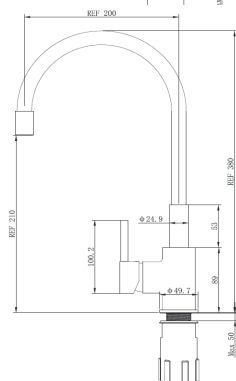

Cartucho disco cerámico de 35 mm

Color: Blanco

Código EAN: 8423364895204

Peso Neto. 1.30 kg

PLUS: Fácil montaje

serie WHITBY

Referencia: CGRS89522

Monomando fregadero de caño alto

Material cuerpo: latón

Material de la maneta: zamak

Caño de goma muelle regulable

Cartucho disco cerámico de 35 mm

Color: Rojo

Código EAN: 8423364895228

serie WHITBY

Referencia: CGRS89525

Monomando fregadero de caño alto

Material cuerpo: latón

Material de la maneta: zamak

Caño de goma muelle regulable

Cartucho disco cerámico de 35 mm

Color: Gris

Código EAN: 8423364895259

serie WHITBY

Referencia: CGRS89526

Monomando fregadero de caño alto

Material cuerpo: latón

Material de la maneta: zamak

Caño de goma muelle regulable

Cartucho disco cerámico de 35 mm

Color: Negro

Código EAN: 8423364895266