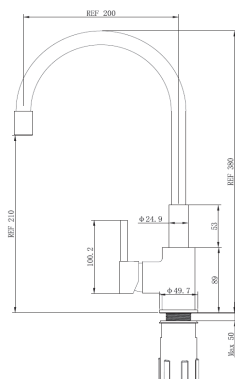

MONOMANDOS DE COCINA

FREGADEROS con caño de goma

serie WHITBY

Referencia: CGRS89520

Monomando fregadero de caño alto

Material cuerpo: latón

Material de la maneta: zamak

Caño de goma muelle regulable

Cartucho disco cerámico de 35 mm

Color: Blanco

Código EAN: 8423364895204

Peso Neto. 1.30 kg

PLUS: Fácil montaje

serie WHITBY

Referencia: CGRS89522

Monomando fregadero de caño alto

Material cuerpo: latón

Material de la maneta: zamak

Caño de goma muelle regulable

Cartucho disco cerámico de 35 mm

Color: Rojo

Código EAN: 8423364895228

serie WHITBY

Referencia: CGRS89525

Monomando fregadero de caño alto

Material cuerpo: latón

Material de la maneta: zamak

Caño de goma muelle regulable

Cartucho disco cerámico de 35 mm

Color: Gris

Código EAN: 8423364895259

serie WHITBY