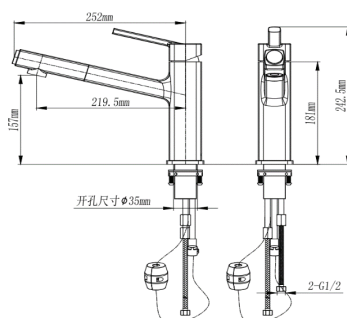

MONOMANDOS DE COCINA

FREGADEROS con caño extraíble

serie FLIN FLON

Referencia: CGRS86625

Monomando fregadero de caño horizontal

Material cuerpo: latón

Material de la maneta: zamak

Cartucho disco cerámico de 35 mm

Caño extraíble con pulsador de dos funciones

chorro normal y ducha

Color: cromo brillo

Material: latón

EAN; 8423364866259