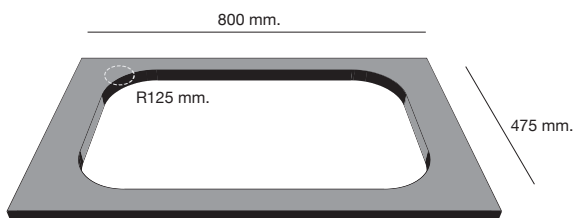

BASIC Información técnica

Referencia

CORAL Ref. 121

Profundidad cubeta 180 mm

Dimensiones

Sobre Encimera

Incluye plantilla encastre

Mueble 45 cm.