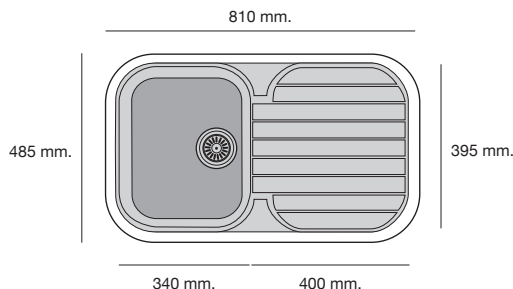

BASIC Información técnica

Referencia

CORAL Ref. 121

Profundidad cubeta 180 mm

Dimensiones

Sobre Encimera

Incluye plantilla encastre

Mueble 45 cm.