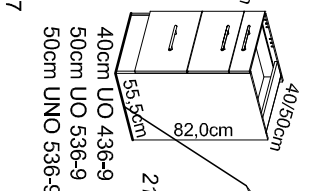

Service-Hotline
01805-678101
0,14€ pro Minute
++49 für Österreich
Auslandstafel pro Minute
service@jaka-bkl.de
voor Nederland en België
00800-40119350
benelux@jaka-bkl.de