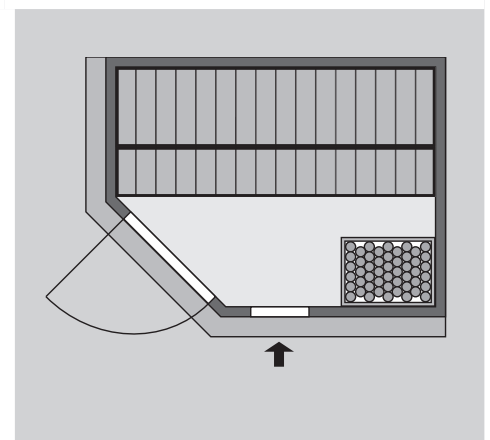

- 1 Dachkranz
- 1 LED-Strahlerset

10 cm Wand- und Deckenabstand beim Aufbau einhalten!
 Aufbau mit und ohne Dachkranz möglich.
 Spiegelbar!

Weiteres Zubehör finden Sie unter der Rubrik **Zubehör**.
 Beachten Sie bitte die **Übersicht Zubehör**

Außenmaß	B 152 × T 195 × H 198 cm
Außenmaß (inkl Dachkranz)	B 165 × T 210 × H 202 cm
Innenmaß	B 138 × T 182 × H 193 cm
Umbauter Raum	4,6 m ³
Außenmaß Türflügel	B 65,6 × T 0,8 × H 175 cm
Durchgangsmaß	B 64 × H 173 cm
Lichtausschnitt Tür	B 64 × H 173 cm
Ofenschutzgitter	B 60 × T 51 × H 80 cm
Paketmaße Sauna	B 203 × T 120 × H 54 cm / 300 kg
Paketmaße Dachkranz	B 177 × T 15 × H 14 cm / 18 kg

Maße Dachkranzmodell

Maße Basismodell

Fenstereinbaupositionen

Ausführung

- Nordische Fichte, naturbelassen

Wand

- Vormontierte Wandelemente
- Fronten bestehen innen aus einer 42 mm starken, stabilen Rahmenkonstruktion mit Mineralwolldämmung. Die Außen- und Innenseiten der Fronten sind mit 12,5 mm Spezial-Softline-Fichte-Profilholz verkleidet (gesamt: 68mm).
- Rückwände bestehen innen aus einer 42 mm starken, stabilen Rahmenkonstruktion mit Mineralwolldämmung. Die Innenseite der Rückwände ist mit 12,5 mm Spezial-Softline-Fichte-Profilholz verkleidet und die Außenseite mit einer Platte verstärkt (gesamt: 57mm)

- Lackierter Türgriff im Karibu-Design
- Türbeschläge mittels Excenter justierbar für optimale Ausrichtung der Glasscheibe
- Magnetverschlusstechnik

Liegen

- Vormontiert
- 1 Liege oben ca 58 cm breit
- 1 Liege unten ca 28 cm breit
- Liegeflächen aus Espe-Massivholz
- Front mit Spezial-Espe-Massivholz-Profil
- Bis 250 kg belastbar