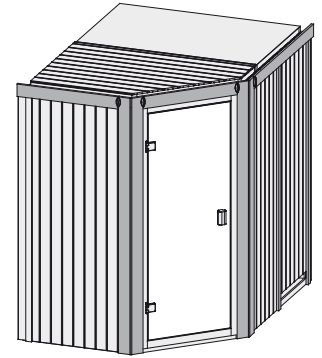

Produktinformation

Saja

68 mm Systemsauna

Lieferumfang

- 1 Satz Saunawände
- 1 Saunadach
- 1 Bronzierte Ganzglastür
- 2 Liegen
- 1 Kopfstütze
- 1 Ofenschutz
- Schrauben und Beschläge

Nur bei Dachkranzmodell

- 1 Dachkranz
- 1 LED-Strahlerset

10 cm Wand- und Deckenabstand beim Aufbau einhalten!
 Aufbau mit und ohne Dachkranz möglich.
 Spiegelbar!

Weiteres Zubehör finden Sie unter der Rubrik **Zubehör**.
 Beachten Sie bitte die **Übersicht Zubehör**

Außenmaß	B 152 × T 195 × H 198 cm
Außenmaß (inkl Dachkranz)	B 165 × T 210 × H 202 cm
Innenmaß	B 138 × T 182 × H 193 cm
Umbauter Raum	4,6 m ³
Außenmaß Türflügel	B 65,6 × T 0,8 × H 175 cm
Durchgangsmaß	B 64 × H 173 cm
Lichtausschnitt Tür	B 64 × H 173 cm
Ofenschutzgitter	B 60 × T 51 × H 80 cm
Paketmaße Sauna	B 203 × T 120 × H 54 cm / 300 kg
Paketmaße Dachkranz	B 177 × T 15 × H 14 cm / 18 kg

Dach

- Vormontierte Elemente
- Innen: Mineralwolldämmung mit 42 mm starken Rahmenkonstruktion
- Verkleidung: 12,5 mm Spezial-Softline-Fichte-Profilholz
- Außenseite: Verstärkung mit Platte

Tür

- Bronzierte Ganzglastür mit Massivholz-Türrahmen
- Einscheibensicherheitsglas
- Rechts und links anschlagbar