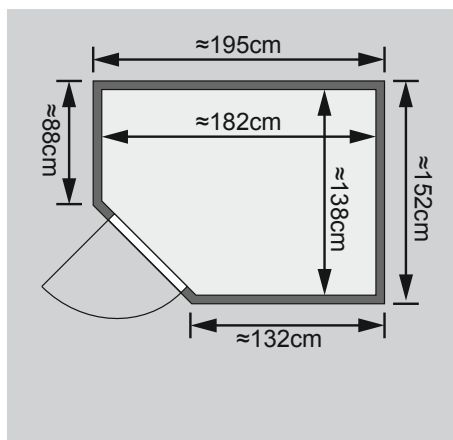

Maße Basismodell