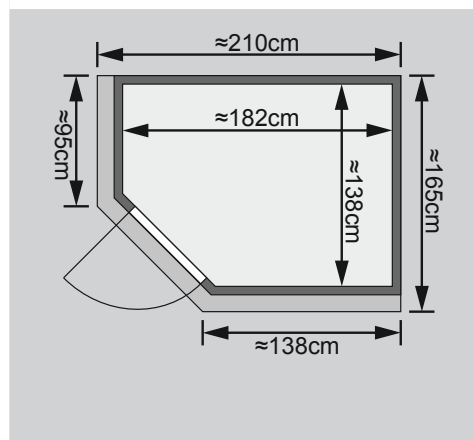

Maße Dachkranzmodell