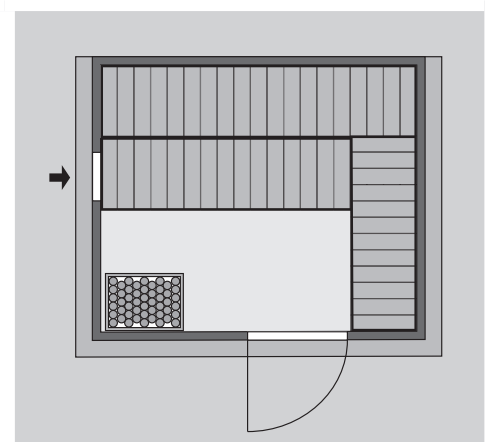

- 1 Dachkranz
- 1 LED-Strahlerset

10 cm Wand- und Deckenabstand beim Aufbau einhalten!
Aufbau mit und ohne Dachkranz möglich.
Spiegelbar!

Weiteres Zubehör finden Sie unter der Rubrik **Zubehör**.
Beachten Sie bitte die **Übersicht Zubehör**

Außenmaß	B 236 × T 184 × H 209 cm
Außenmaß (inkl Dachkranz)	B 264 × T 198 × H 212 cm
Innenmaß	B 225 × T 173 × H 198 cm
Umbauter Raum	7,7 m ³
Außenmaß Türflügel	B 65,6 × T 0,8 × H 175 cm
Durchgangsmaß	B 64 × H 173 cm
Lichtausschnitt Tür	B 64 × H 173 cm
Ofenschutzgitter	B 60 × T 51 × H 80 cm
Paketmaße Sauna	B 237 × T 126 × H 71 cm / 399 kg
Paketmaße Dachkranz	B 270 × T 23 × H 12 cm / 15,5 kg

Maße Dachkranzmodell

Maße Basismodell

Fenstereinbaupositionen

Ausführung

- Nordische Fichte, naturbelassen

Wand

- Wandelemente, vormontiert
- Werden durch Schrauben und Stecken miteinander verbunden
- 40 mm Massivholz

Dach

- Vormontierte Elemente
- Innen: Mineralwolldämmung mit 42 mm starken Rahmenkonstruktion
- Verkleidung: 12,5 mm Spezial-Softline-Fichte-Profilholz
- Außenseite: Verstärkung mit Platte

Tür

- Bronzierte Ganzglastür mit Massivholz-Türrahmen
- Einscheibensicherheitsglas
- Rechts und links anschlagbar
- Lackierter Türgriff im Karibu-Design
- Türbeschläge mittels Excenter justierbar für optimale Ausrichtung der Glasscheibe
- Magnetverschlusstechnik