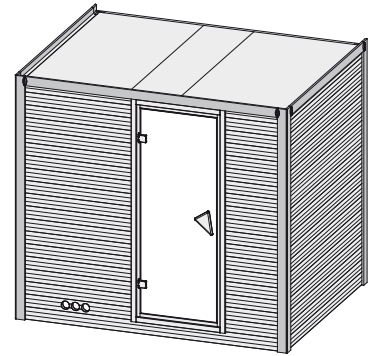

Sonara

40 mm Massivholzsauna

Produktinformation

Lieferumfang

- 1 Satz Saunawände
- 1 Saunadach
- 1 Bronzierte Ganzglastür
- 3 Liegen
- 1 Kopfstütze
- 1 Ofenschutz
- Schrauben und Beschläge

Nur bei Dachkranzmodell

- 1 Dachkranz
- 1 LED-Strahlerset

10 cm Wand- und Deckenabstand beim Aufbau einhalten!
Aufbau mit und ohne Dachkranz möglich.
Spiegelbar!

Weiteres Zubehör finden Sie unter der Rubrik **Zubehör**.
Beachten Sie bitte die **Übersicht Zubehör**

Außenmaß	B 236 × T 184 × H 209 cm
Außenmaß (inkl Dachkranz)	B 264 × T 198 × H 212 cm
Innenmaß	B 225 × T 173 × H 198 cm
Umbauter Raum	7,7 m ³
Außenmaß Türflügel	B 65,6 × T 0,8 × H 175 cm
Durchgangsmaß	B 64 × H 173 cm
Lichtausschnitt Tür	B 64 × H 173 cm
Ofenschutzgitter	B 60 × T 51 × H 80 cm
Paketmaße Sauna	B 237 × T 126 × H 71 cm / 399 kg
Paketmaße Dachkranz	B 270 × T 23 × H 12 cm / 15,5 kg

Liegen

- Vormontiert
- 1 Querliege ca 53 cm breit
- 2 Liegen ca 58 cm breit
- Liegeflächen aus Espe-Massivholz
- Front mit Spezial-Espe-Massivholz-Profil
- Bis 250 kg belastbar

Ofenschutz

- Nordische Fichte, Massivholz
- Passend für alle Karibu-Öfen