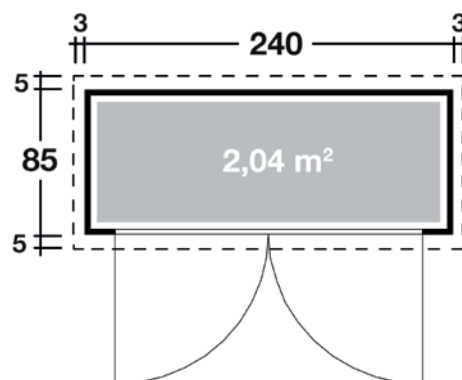

Mehr Produkte finden Sie
in unserem Katalog!

Art. 714 220

Geräteschrank 20-C

20 mm / 240x85 cm / 2,04 m²

DIMENSIONEN

	Bohlenstärke	20 mm
	Innenmaß	236x81 cm
	Sockelmaß	240x85 cm
	Gesamtmaß	245x45 cm
	Grundfläche	2,04 m ²
	Rauminhalt	3,8 m ³
	Wandhöhe vorne (A) / hinten (B)	vorne 170 cm hinten 200 cm
	Dachüberstand	vorne 5 cm seitlich 2,5 cm hinten 5 cm

DACH

	Dachneigung	16°
	Dachfläche	2,7 m ²

TÜR/ FENSTER

	Doppeltür	152x165,5 cm
--	-----------	--------------

VERPACKUNG

	Paketabmessung	195x120x80 cm
	Paketgewicht	250 kg

5 JAHRE GARANTIE

Grundriss