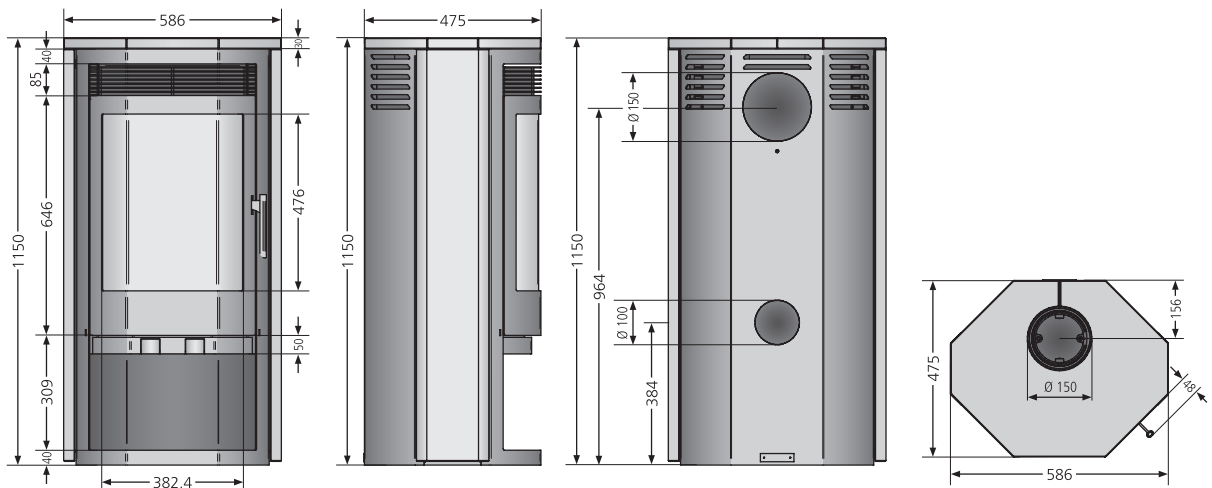

USEDOM 7

KAMINOFEN

JUSTUS

- 1 Erhältlich in den Ausführungen:**
Stahl Gussgrau (1)
Speckstein (2), Korpus Stahl Gussgrau
Sandstein (3), Korpus Stahl Schwarz
- 2 Luftdurchströmter Griff**
- 3 Anschluss für externe
Verbrennungsluftzufuhr**

Serienmäßiger Lieferumfang

- Ausführung Stein mit Kombi-Abdeckplatte
 - Luftdurchströmter Griff
 - Serienmäßiger externer Verbrennungsluftanschluss
- Anschlussstutzen bitte separat bestellen!

Usedom 7 Speckstein,
Korpus Stahl Gussgrau

Erhältlich in den Ausführungen	Best.Nr.	EAN-Code
Stahl Gussgrau	6527 29	4250340903592
Speckstein, Korpus Stahl Gussgrau	6527 22	4250340903608
Sandstein, Korpus Stahl Schwarz	6527 42	4250340903615
Zubehör		
Anschlussstutzen für Verbrennungsluftzufuhr	9200 69	4029807779991

Anschlussmöglichkeit		oben / hinten
Betrieb mit externer Luftzufuhr		hinten
Nennwärmeleistung	kW	7,0
Gewicht (inkl. Verpackung) Stahl / Stein	kg	122 / 173
Raumheizvermögen bis	m ³	144
Länge Holzscheite	cm	33
Abgasmassenstrom	g/s	8,1
Abgastemperatur	°C	292
erforderlicher Förderdruck	mbar	0,12