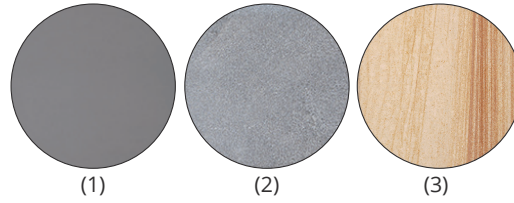

USEDOM 7

KAMINOFEN

JUSTUS

- 1 Erhältlich in den Ausführungen:**
Stahl Gussgrau (1)
Speckstein (2), Korpus Stahl Gussgrau
Sandstein (3), Korpus Stahl Schwarz
- 2 Luftdurchströmter Griff**
- 3 Anschluss für externe
Verbrennungsluftzufuhr**

Serienmäßiger Lieferumfang

- Ausführung Stein mit Kombi-Abdeckplatte
 - Luftdurchströmter Griff
 - Serienmäßiger externer Verbrennungsluftanschluss
- Anschlussstutzen bitte separat bestellen!

Usedom 7 Speckstein,
Korpus Stahl Gussgrau

Erhältlich in den Ausführungen	Best.Nr.	EAN-Code
Stahl Gussgrau	6527 29	4250340903592
Speckstein, Korpus Stahl Gussgrau	6527 22	4250340903608
Sandstein, Korpus Stahl Schwarz	6527 42	4250340903615
Zubehör		
Anschlussstutzen für Verbrennungsluftzufuhr	9200 69	4029807779991