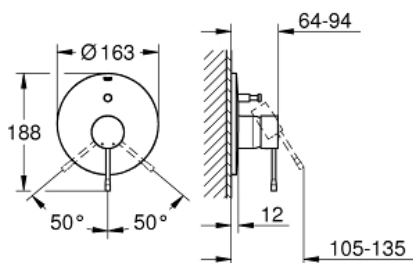

ESSENCE
Einhand-Wannenbatterie

Artikel 19285DA1

Pure Freude
an Wasser

GROHE

Produktbeschreibung:
ESSENCE
Einhand-Wannenbatterie

Spezifikation:
Fertigmontageset
35 501 000
(ohne Unterputz-Einbaukörper)
GROHE StarLight Oberfläche
automatische Umstellung: Wanne/Brause
Rosetten- und Schaftabdichtung
Metallrosette
verdeckte Befestigung