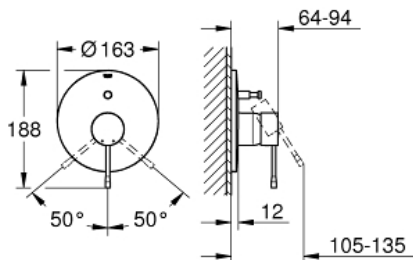

ESSENCE  
Einhand-Wannenbatterie

Artikel 19285AL1

Pure Freude  
an Wasser

GROHE

**Produktbeschreibung:**  
ESSENCE  
Einhand-Wannenbatterie

**Spezifikation:**  
Fertigmontageset  
35 501 000  
(ohne Unterputz-Einbaukörper)  
GROHE StarLight Oberfläche  
automatische Umstellung: Wanne/Brause  
Rosetten- und Schaftabdichtung  
Metallrosette  
verdeckte Befestigung