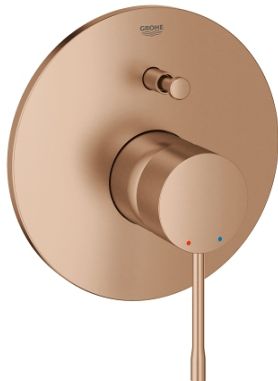

ESSENCE
Einhand-Wannenbatterie

Artikel 19285DL1

Pure Freude
an Wasser

GROHE

Produktbeschreibung:
ESSENCE
Einhand-Wannenbatterie

Spezifikation:
Fertigmontageset 35 501 000
(ohne Unterputz-Einbaukörper)
GROHE StarLight Oberfläche
automatische Umstellung: Wanne/Brause
Rosetten- und Schaftabdichtung
Metallrosette
verdeckte Befestigung

Farbe:
 19285DL1 warm sunset gebürstet