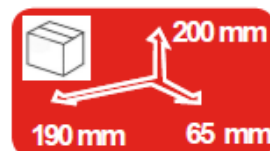

700

Nm

1.160g

1.400g

EAN: 8434406403097

8434406403097

APLICACIONES

Llave de impacto neumática reversible diseñada para proporcionar una gran potencia de torsión con un mínimo esfuerzo por parte del usuario. De tamaño y peso reducido revestida de composite para un mejor agarre.