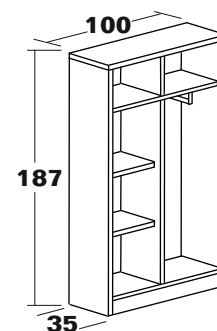

- 1 Barra de colgar en el interior de la puerta
- 2 Herrajes para anclar en la pared incluidos

### ■ Descripción

Armario recibidor con barra de colgar y baldas.

### ■ Dimensiones / Grosor

□ 1.6 cm de espesor

### ■ Embalaje

47'6 kg