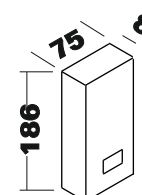

### ■ Descripción

Armario recibidor con barra de colgar y baldas.

### ■ Dimensiones / Grosor

□ 1.6 cm de espesor

### ■ Embalaje

47'6 kg