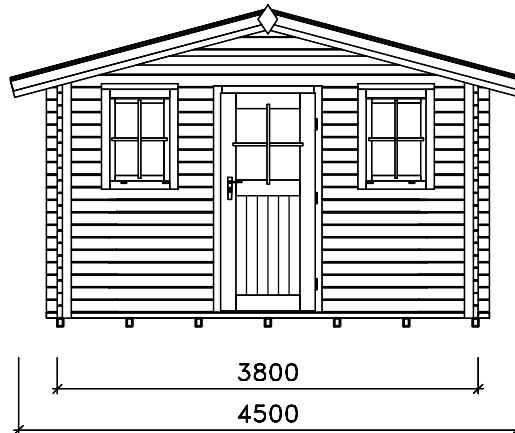

Schnitt A-A

Ansichten

Grundriß

Technische Änderungen vorbehalten!

© Copyright HRB 3662

Stand: 747

	Datum	Unterschrift	Zeichnungsnummer	 www.weka-holzbau.com
Gezeichnet	23.11.2007	Ely	AS138.3838.40.00	
Geändert				
Datei:	Benennung: Ansichten, Schnitt A-A, Grundriß Blockbohlenhaus Art.-Nr.: 138.3838.40.00			Blatt-Nr.: