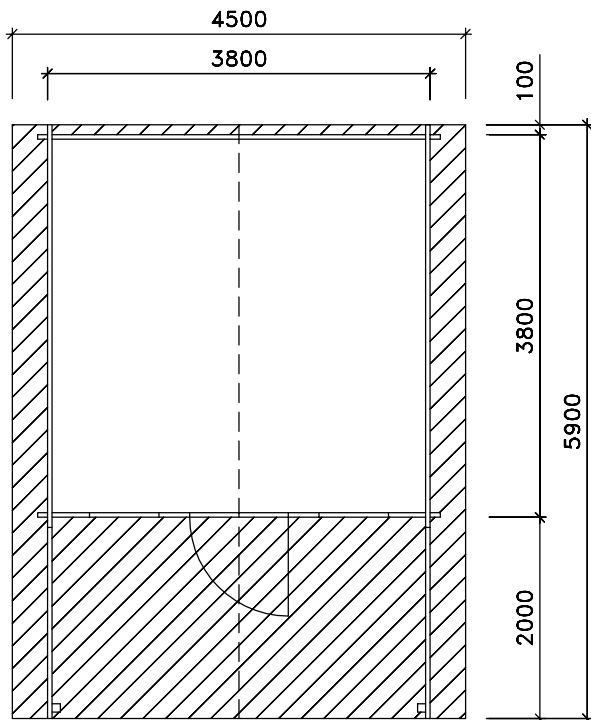

Schnitt A-A

Ansichten

Grundriß

Technische Änderungen vorbehalten!

© Copyright HRB 3662

Stand: 747

	Datum	Unterschrift	Zeichnungsnummer	 www.weka-holzbau.com
Gezeichnet	23.11.2007	Ely	AS138.3838.40.00	
Geändert				
Datei:	Benennung: Ansichten, Schnitt A-A, Grundriß Blockbohlenhaus Art.-Nr.: 138.3838.40.00			Blatt-Nr.: