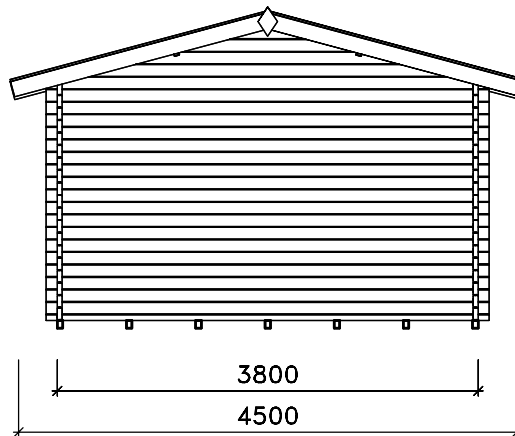

Schnitt A-A

Ansichten

Grundriß

Technische Änderungen vorbehalten!

© Copyright HRB 3662

Stand: 747

	Datum	Unterschrift	Zeichnungsnummer	 www.weka-holzbau.com
Gezeichnet	23.11.2007	Ely	AS138.3838.40.00	
Geändert				
Datei:	Benennung: Ansichten, Schnitt A-A, Grundriß Blockbohlenhaus Art.-Nr.: 138.3838.40.00			Blatt-Nr.: