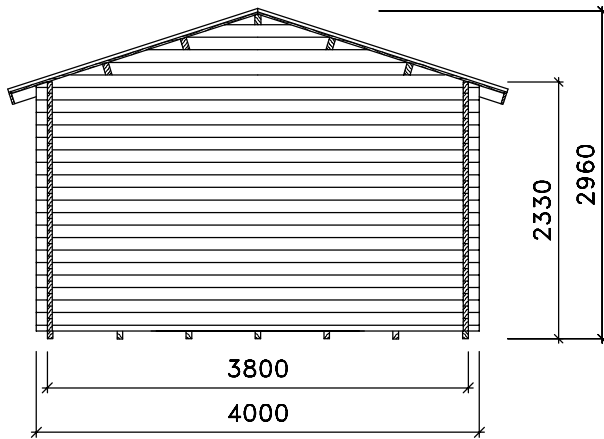

Schnitt A-A

Ansichten

Grundriß

Technische Änderungen vorbehalten!

© Copyright HRB 3662

Stand: 747

	Datum	Unterschrift	Zeichnungsnummer	 www.weka-holzbau.com
Gezeichnet	23.11.2007	Ely	AS138.3838.40.00	
Geändert				
Datei:	Benennung: Ansichten, Schnitt A-A, Grundriß Blockbohlenhaus Art.-Nr.: 138.3838.40.00			Blatt-Nr.: