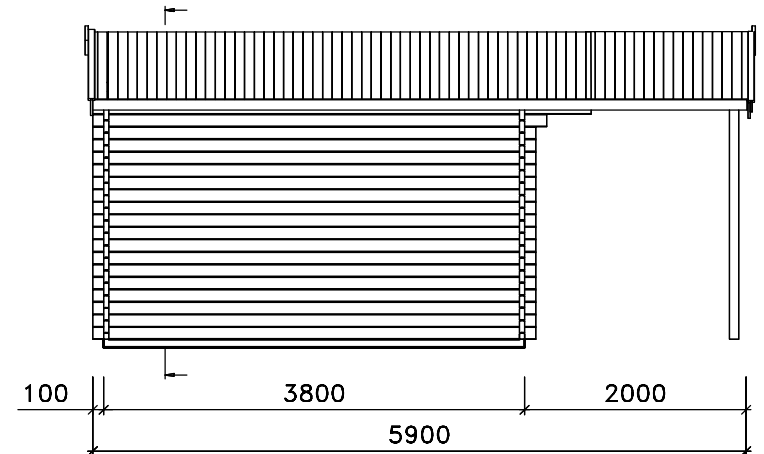

Schnitt A-A

Ansichten

Grundriß

Technische Änderungen vorbehalten!

© Copyright HRB 3662

Stand: 747

	Datum	Unterschrift	Zeichnungsnummer	 www.weka-holzbau.com
Gezeichnet	23.11.2007	Ely	AS138.3838.40.00	
Geändert				
Datei:	Benennung: Ansichten, Schnitt A-A, Grundriß Blockbohlenhaus Art.-Nr.: 138.3838.40.00			Blatt-Nr.: