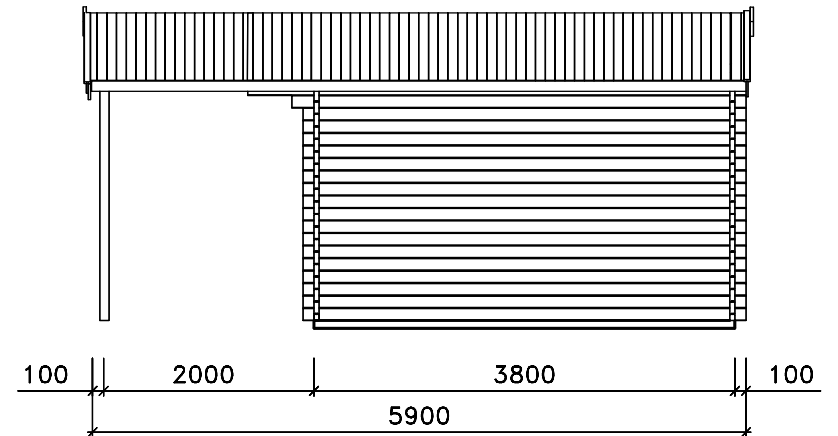

Schnitt A-A

Ansichten

Grundriß

Technische Änderungen vorbehalten!

© Copyright HRB 3662

Stand: 747

	Datum	Unterschrift	Zeichnungsnummer	 www.weka-holzbau.com
Gezeichnet	23.11.2007	Ely	AS138.3838.40.00	
Geändert				
Datei:	Benennung: Ansichten, Schnitt A-A, Grundriß Blockbohlenhaus Art.-Nr.: 138.3838.40.00			Blatt-Nr.: