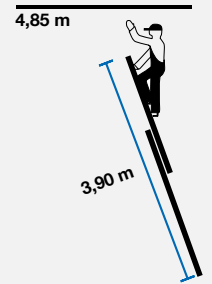

CORDA SchiebeLeiter • Extension ladder • Drabina rozsuwana • Žebřík výsuvný • Tolólétra • Выдвижная лестница • Escalera corredera • Echelle coulisse à main

Art.-No. 25690884

(ca. m)

 **2 x 8**

 **7,6 kg**

Art.-No. 10091356

(ca. m)

 **2 x 11**

 **11,3 kg**