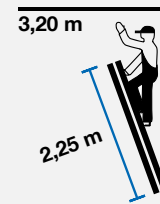

CORDA SchiebeLeiter • Extension ladder • Drabina rozsuwana • Žebřík výsuvný • Tolólétra • Выдвижная лестница • Escalera corredera • Echelle coulisse à main

Art.-No. 25690884

(ca. m)

 **2 x 8**

 **7,6 kg**

Art.-No. 10091356

(ca. m)

 **2 x 11**

 **11,3 kg**