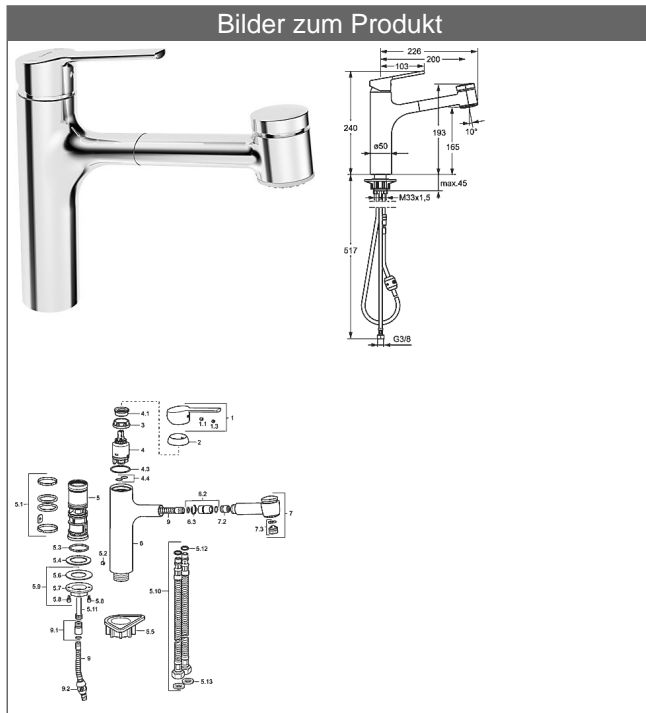

HANSARONDA
Spültisch-Einhand-Einlochbatterie, DN 15
 Geschirrbrause herausziehbar
 (-) 2-strahlig

Beschreibung

HANSARONDA
 Spültisch-Einhand-Einlochbatterie, DN 15
 Geschirrbrause herausziehbar
 (-) 2-strahlig

P-IX 28284/IBO

Durchflussmenge: 9 l/min, gemessen bei 3 bar Fließdruck

- Armaturenkörper: entzinkungsarmes Messing (MS 63)
- Messing in Trinkwasserkontakt enthält weniger als 0,3% Blei
- Oberflächen in Trinkwasserkontakt sind frei von Nickelbeschichtung
- Bedienungshebel (Metall)
- (-) W+K-Kennzeichnung
- Luftsprudler
- (-) Verbesserter Kalkschutz durch die HONEYCOMB® Struktur
- Geschirrbrause herausziehbar
- (-) Schlauch für Ausziehbrause, 1400 mm
- Umstelltaste Strahl/Brause
- (-) automatische Rückstellung auf Strahl
- Befestigung über Gewindestutzen
- Anschluss über flexible Druckschläuche G 3/8 (-) DVGW W270 zugelassen
- Montage für Arbeitsplatten bis 45 mm
- Eigensicher gegen Rückfließen im häuslichen Gebrauch (nach DIN EN 1717)
- DVGW in Vorbereitung

Auslauf: 150° schwenkbar

Ausladung: 200 mm

HANSA Steuerpatrone classic 3.5

Produktnummer: 59913075

Anzahl in Stückliste: 1

(-) Keramikscheiben mit integrierten Fettdepots

(-) einstellbare Heißwassersperre

(-) einstellbare Wassermengenbegrenzung bis ca. 6 l/min

Variante

Art.-Nr.

verchromt

03382273

Produktbild

Produktzeichnung

Produktzeichnung