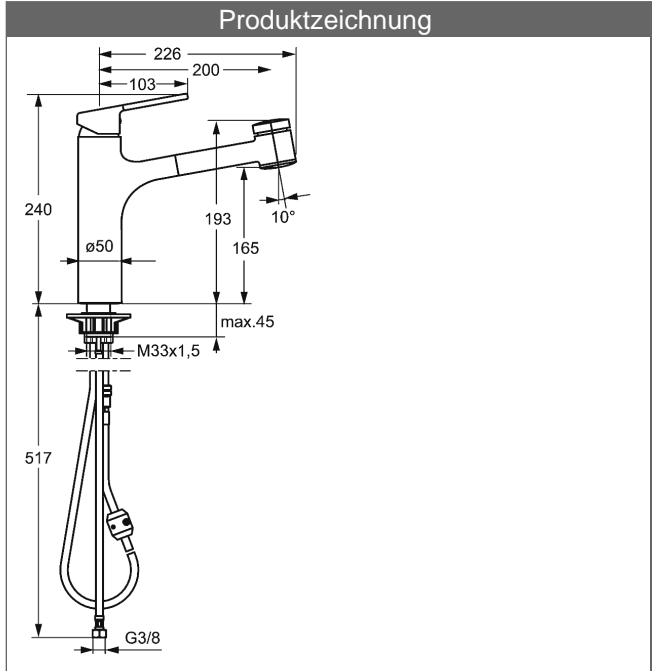

P-IX 28284/IBO

Durchflussmenge: 9 l/min, gemessen bei 3 bar Fließdruck

- Armaturenkörper: entzinkungsarmes Messing (MS 63)
- Messing in Trinkwasserkontakt enthält weniger als 0,3% Blei
- Oberflächen in Trinkwasserkontakt sind frei von Nickelbeschichtung
- Bedienungshebel (Metall)
- (-) W+K-Kennzeichnung
- Luftsprudler
- (-) Verbesserter Kalkschutz durch die HONEYCOMB® Struktur
- Geschirrbrause herausziehbar
- (-) Schlauch für Ausziehbrause, 1400 mm
- Umstelltaste Strahl/Brause
- (-) automatische Rückstellung auf Strahl
- Befestigung über Gewindestutzen
- Anschluss über flexible Druckschläuche G 3/8 (-) DVGW W270 zugelassen
- Montage für Arbeitsplatten bis 45 mm
- Eigensicher gegen Rückfließen im häuslichen Gebrauch (nach DIN EN 1717)
- DVGW in Vorbereitung

Auslauf: 150° schwenkbar

Ausladung: 200 mm

HANSA Steuerpatrone classic 3.5

Produktnummer: 59913075

Anzahl in Stückliste: 1

(-) Keramikscheiben mit integrierten Fettdepots

(-) einstellbare Heißwassersperre

(-) einstellbare Wassermengenbegrenzung bis ca. 6 l/min

Variante

Art.-Nr.

verchromt

03382273

Produktbild

Produktzeichnung

Produktzeichnung