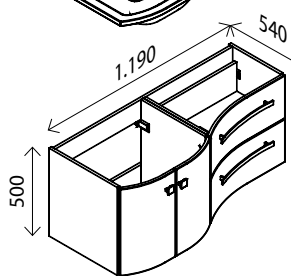

Waschtisch-Unterschrank, links

BxHxT: 120 x 50 x 54 cm
2 Auszüge mit Softclose, 2 Türen,
2 Griffstangen verchromt, 2 Griffe verchromt

Dark Oak-Dekor¹⁾	22401768	630,00 €
Weiß Hochglanz	23434907	630,00 €
Berg Eiche-Dekor¹⁾	25956878	630,00 €
Grafit Hochglanz	23434925	630,00 €
Eiche Maron-Dekor¹⁾	23434934	630,00 €