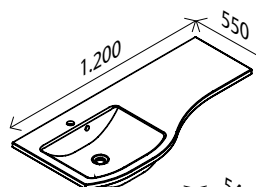

Der besondere Clou

Auf Wunsch wird der Spiegel mit stufenloser Lichttemperatureinstellung angeboten. So erhalten Sie stets ein optimales Schminkergebnis.

LED-Spiegelement*

BxHxT: 120 x 84 x 4,6 cm, mit indirekter LED-Beleuchtung, LED-Beleuchtung umlaufend, 1332 Lumen, mit Schalter

22401740 **276,00 €**

LED-Spiegelement*

wie oben, **zusätzlich mit stufenloser Lichttemperaturverstellung!** 2770 – 2880 Lumen

23431236 **479,00 €**

LED-Spiegelement*

BxHxT: 120 x 84 x 4,6 cm, mit indirekter LED-Beleuchtung, LED-Beleuchtung umlaufend, 1332 Lumen, mit Schalter

22401740 **276,00 €**

LED-Spiegelement*

wie oben, **zusätzlich mit stufenloser Lichttemperaturverstellung!** 2770 – 2880 Lumen

23431236 **479,00 €**

Mineralguss-Waschtisch, links

BxHxT: 120 x 2,5 x 55 cm weiß, **mit externem Überlauf** und Hahnlochbohrung