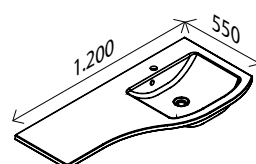

Der besondere Clou

Auf Wunsch wird der Spiegel mit stufenloser Lichttemperatureinstellung angeboten. So erhalten Sie stets ein optimales Schminkergebnis.

LED-Spiegelement*

BxHxT: 120 x 84 x 4,6 cm, mit indirekter LED-Beleuchtung, LED-Beleuchtung umlaufend, 1332 Lumen, mit Schalter

22401740 **276,00 €**

LED-Spiegelement*

wie oben, **zusätzlich mit stufenloser Lichttemperaturverstellung!** 2770 – 2880 Lumen

23431236 **479,00 €**

Mineralguss-Waschtisch, links

BxHxT: 120 x 2,5 x 55 cm weiß, **mit externem Überlauf** und Hahnlochbohrung

22401759 **289,00 €**

Mineralguss-Waschtisch, rechts

BxHxT: 120 x 2,5 x 55 cm weiß, **mit externem Überlauf** und Hahnlochbohrung

23431245 **289,00 €**

Waschtisch-Unterschrank, links

BxHxT: 120 x 50 x 54 cm
2 Auszüge mit Softclose, 2 Türen,
2 Griffstangen verchromt, 2 Griffe verchromt