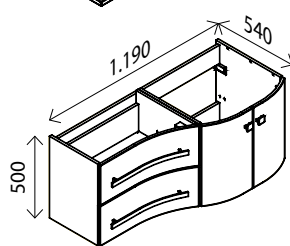

Waschtisch-Unterschrank, rechts

BxHxT: 120 x 50 x 54 cm
2 Auszüge mit Softclose, 2 Türen,
2 Griffstangen verchromt, 2 Griffe verchromt

Dark Oak-Dekor¹⁾	23431254	630,00 €
Weiß Hochglanz	23431263	630,00 €
Berg Eiche-Dekor¹⁾	25958643	630,00 €
Grafit Hochglanz	23431281	630,00 €
Eiche Maron-Dekor¹⁾	23431290	630,00 €

1) Holznachbildung · feuchtraumoptimiert