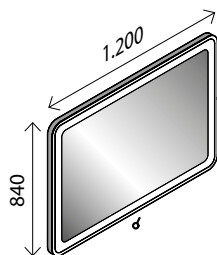

Der besondere Clou

Auf Wunsch wird der Spiegel mit stufenloser Lichttemperatureinstellung angeboten. So erhalten Sie stets ein optimales Schminkergebnis.

LED-Spiegelement*

BxHxT: 120 x 84 x 4,6 cm, mit indirekter LED-Beleuchtung, LED-Beleuchtung umlaufend, 1332 Lumen, mit Schalter