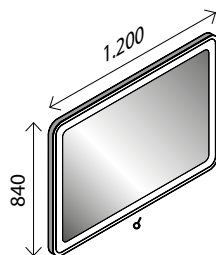

Der besondere Clou

Auf Wunsch wird der Spiegel mit stufenloser Lichttemperatureinstellung angeboten. So erhalten Sie stets ein optimales Schminkergebnis.

LED-Spiegelement*

BxHxT: 120 x 84 x 4,6 cm, mit indirekter LED-Beleuchtung, LED-Beleuchtung umlaufend, 1332 Lumen, mit Schalter

22401740 **276,00 €**

LED-Spiegelement*

wie oben, **zusätzlich mit stufenloser Lichttemperaturverstellung!** 2770 – 2880 Lumen

23431236 **479,00 €**

LED-Spiegelement*

BxHxT: 120 x 84 x 4,6 cm, mit indirekter LED-Beleuchtung, LED-Beleuchtung umlaufend, 1332 Lumen, mit Schalter