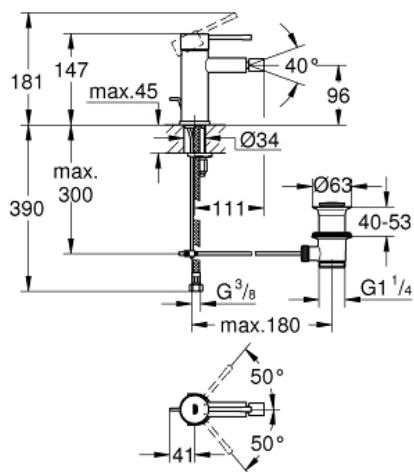

ESSENCE  
Einhand-Bidetbatterie, DN 15  
Artikel 32935001

Pure Freude  
an Wasser

GROHE

**Produktbeschreibung:**  
**ESSENCE**  
Einhand-Bidetbatterie, DN 15

**Spezifikation:**  
Einlochmontage  
GROHE SilkMove 28 mm Keramikkartusche  
**mit Temperaturbegrenzer**  
GROHE StarLight Oberfläche  
GROHE QuickFix Plus Schnellbefestigungssystem  
Kugelgelenk-Mousseur  
**Zugstangen-Ablaufgarnitur 1 1/4"**  
flexible Anschlusschläuche

**Farbe:**  
□ 32935001 chrom