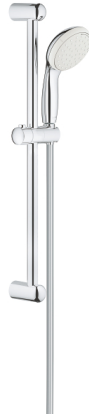

TEMPESTA 100
Brausestangenset 2 Strahlarten
Artikel 27598001

Pure Freude
an Wasser

GROHE

Produktbeschreibung:
TEMPESTA 100
Brausestangenset 2 Strahlarten

Spezifikation:

bestehend aus:

Handbrause Tempesta 100 (27 597)

Brausestange Tempesta 600 mm (27 523)

Relaxaflex-Brauseschlauch 1.750 mm (28 154)

GROHE DreamSpray perfektes Strahlbild

GROHE StarLight Oberfläche

SpeedClean Antikalk-System

ShockProof Silikonring schützt vor

Beschädigung durch Herunterfallen der Brause

Farbe:

□ 27598001 chrom