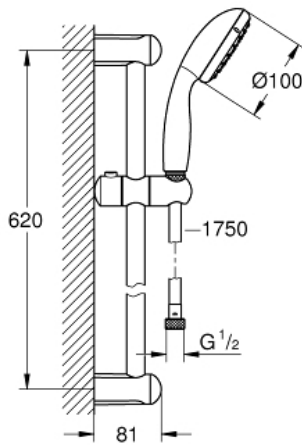

TEMPESTA 100
Brausestangenset 2 Strahlarten
Artikel 27598001

Pure Freude
an Wasser

GROHE

Produktbeschreibung:
TEMPESTA 100
Brausestangenset 2 Strahlarten

Spezifikation:

bestehend aus:

Handbrause Tempesta 100 (27 597)

Brausestange Tempesta 600 mm (27 523)

Relaxaflex-Brauseschlauch 1.750 mm (28 154)

GROHE DreamSpray perfektes Strahlbild

GROHE StarLight Oberfläche

SpeedClean Antikalk-System

ShockProof Silikonring schützt vor

Beschädigung durch Herunterfallen der Brause

Farbe:

□ 27598001 chrom