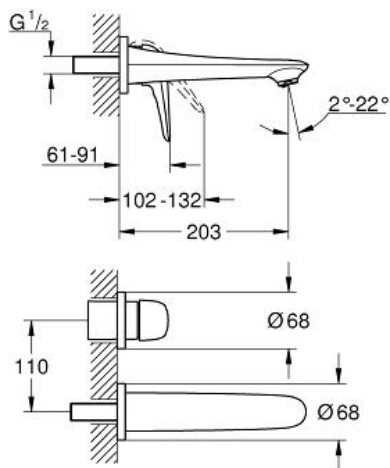

EUROSTYLE
2-Loch-Waschtischbatterie
Artikel 29097LS3

Pure Freude
an Wasser

GROHE

Produktbeschreibung:
EUROSTYLE
2-Loch-Waschtischbatterie

Spezifikation:
Wandmontage
(ohne Unterputz-Einbaukörper)
Fertigmontageset für 23 571
geschlossener Metall-Hebelgriff
GROHE StarLight Oberfläche
GROHE AquaGuide verstellbarer Mousseur
Stichmaß 110 mm
Ausladung 203 mm

Farbe:
□ 29097LS3 moon white / chrom