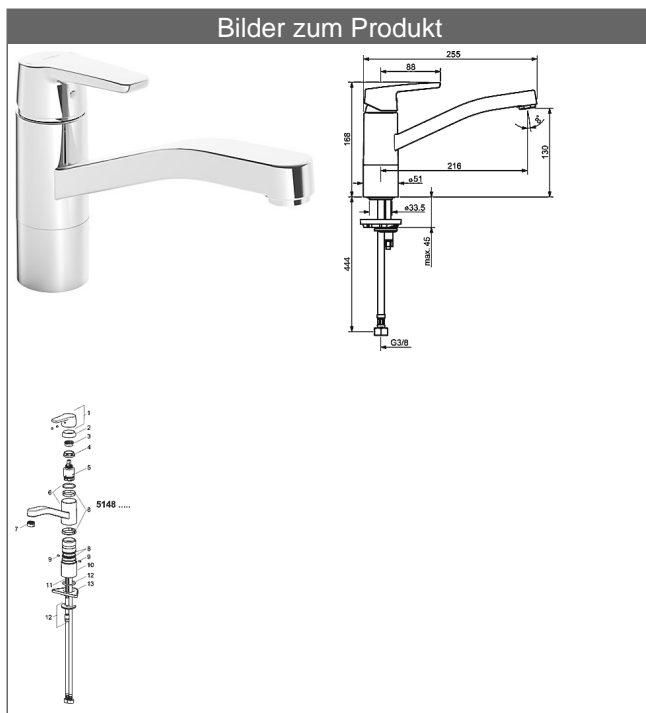

HANSAPOLO Spültisch-Einhand-Einlochbatterie, DN 15

Beschreibung

HANSAPOLO
Spültisch-Einhand-Einlochbatterie, DN 15

P-IX 28870/IA

Durchflussmenge: 12 l/min, gemessen bei 3 bar Fließdruck

- Armaturenkörper: entzinkungsarmes Messing (MS 63)
- Bedienungshebel
- (-) W+K-Kennzeichnung
- Luftsprudler
- Rapid-Montagesystem
- Anschluss über flexible Druckschläuche G 3/8 (-) DVGW W270 zugelassen
- Montage für Arbeitsplatten bis 45 mm

Auslauf: 120° schwenkbar, alternativ: 60° (-) herausnehmbarer Anschlag

Ausladung: 216 mm

HANSA Steuerpatrone classic 3.5

Produktnummer: 59913075

Anzahl in Stückliste: 1

(-) Keramikscheiben mit integrierten Fettdepots

(-) einstellbare Heißwassersperre

(-) einstellbare Wassermengenbegrenzung bis ca. 6 l/min

Variante	Art.-Nr.
verchromt	51482293

Produktbild

Produktzeichnung

Produktzeichnung