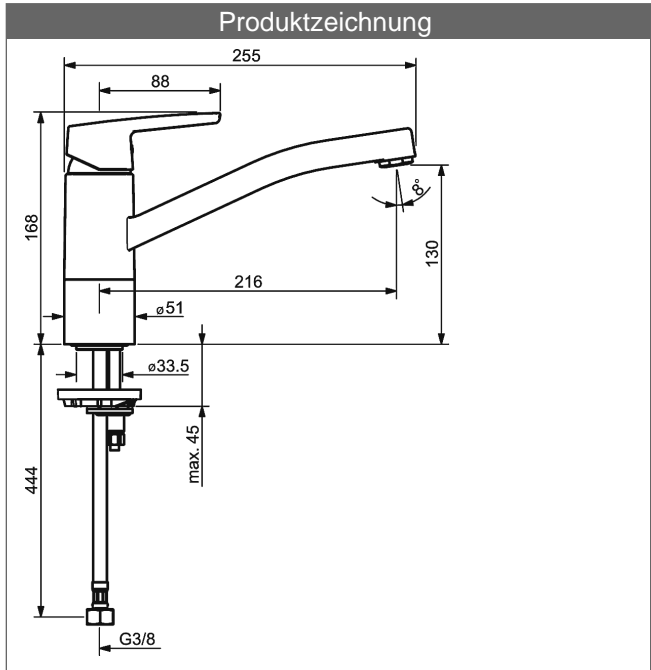

HANSAPOLO Spültisch-Einhand-Einlochbatterie, DN 15

Beschreibung

HANSAPOLO
Spültisch-Einhand-Einlochbatterie, DN 15

P-IX 28870/IA

Durchflussmenge: 12 l/min, gemessen bei 3 bar Fließdruck

- Armaturenkörper: entzinkungsarmes Messing (MS 63)
- Bedienungshebel
- (-) W+K-Kennzeichnung
- Luftsprudler
- Rapid-Montagesystem
- Anschluss über flexible Druckschläuche G 3/8 (-) DVGW W270 zugelassen
- Montage für Arbeitsplatten bis 45 mm

Auslauf: 120° schwenkbar, alternativ: 60° (-) herausnehmbarer Anschlag

Ausladung: 216 mm

HANSA Steuerpatrone classic 3.5

Produktnummer: 59913075

Anzahl in Stückliste: 1

(-) Keramikscheiben mit integrierten Fettdepots

(-) einstellbare Heißwassersperre

(-) einstellbare Wassermengenbegrenzung bis ca. 6 l/min

Variante	Art.-Nr.
verchromt	51482293

Produktbild

Produktzeichnung

Produktzeichnung