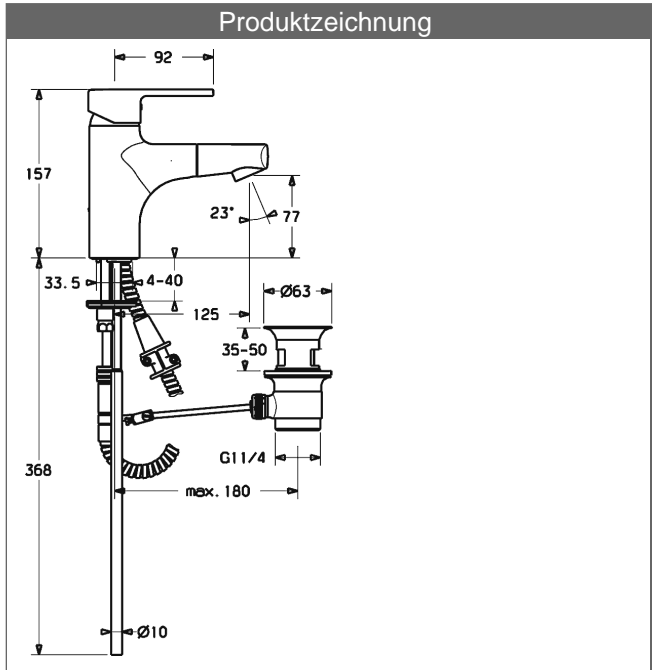

HANSARONDA

Waschtisch-Einhand-Einlochbatterie, DN 15

herausziehbare Schlauchbrause (bis 600 mm), Metallschlauch 1200 mm, mit Steckkupplung

Beschreibung

HANSARONDA

Waschtisch-Einhand-Einlochbatterie, DN 15
herausziehbare Schlauchbrause (bis 600 mm), Metallschlauch
1200 mm, mit Steckkupplung

P-IX 19748/IO

Durchflussmenge: 13 l/min, gemessen bei 3 bar Fließdruck

- Armaturenkörper: entzinkungsarmes Messing (MS 63)
- Bedienungshebel (Metall)
- CACHÉ® Luftsprudler mit Montageschlüssel
- (-) Verbesserter Kalkschutz durch die HONEYCOMB® Struktur
- Ablaufgarnitur (Metall) und Zugbetätigung
- Anschluss über Kupferrohre
- Rapid-Montagesystem
- Eigensicher gegen Rückfließen im häuslichen Gebrauch (nach DIN EN 1717)

Ausladung: 125 mm

HANSA Steuerpatrone classic 3.5

Produktnummer: 59913075

Anzahl in Stückliste: 1

(-) Keramikscheiben mit integrierten Fettdepots

(-) einstellbare Heißwassersperre

(-) einstellbare Wassermengenbegrenzung bis ca. 6 l/min

Variante

Art.-Nr.

verchromt

03012173

Produktbild

Produktzeichnung

Produktzeichnung