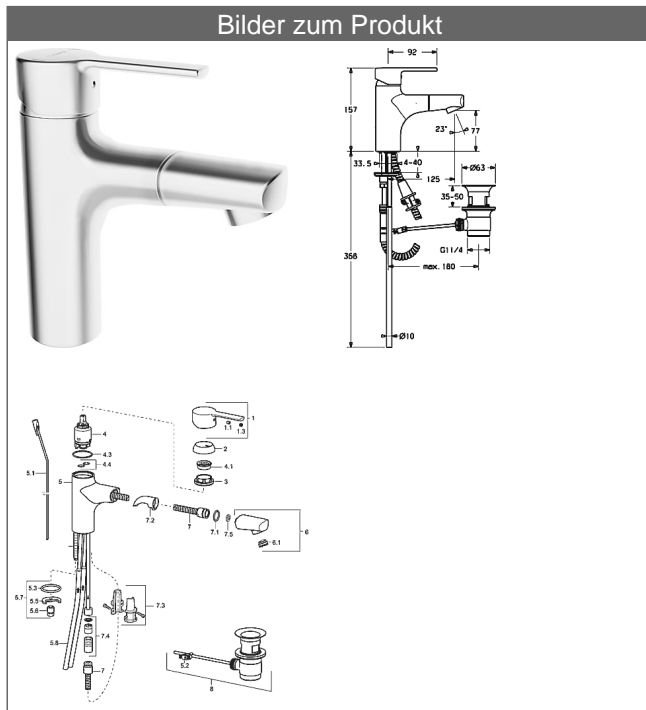

HANSARONDA

Waschtisch-Einhand-Einlochbatterie, DN 15

herausziehbare Schlauchbrause (bis 600 mm), Metallschlauch 1200 mm, mit Steckkupplung

Beschreibung

HANSARONDA

Waschtisch-Einhand-Einlochbatterie, DN 15
herausziehbare Schlauchbrause (bis 600 mm), Metallschlauch
1200 mm, mit Steckkupplung

P-IX 19748/IO

Durchflussmenge: 13 l/min, gemessen bei 3 bar Fließdruck

- Armaturenkörper: entzinkungsarmes Messing (MS 63)
- Bedienungshebel (Metall)
- CACHÉ® Luftsprudler mit Montageschlüssel
- (-) Verbesserter Kalkschutz durch die HONEYCOMB® Struktur
- Ablaufgarnitur (Metall) und Zugbetätigung
- Anschluss über Kupferrohre
- Rapid-Montagesystem
- Eigensicher gegen Rückfließen im häuslichen Gebrauch (nach DIN EN 1717)

Ausladung: 125 mm

HANSA Steuerpatrone classic 3.5

Produktnummer: 59913075

Anzahl in Stückliste: 1

(-) Keramikscheiben mit integrierten Fettdepots

(-) einstellbare Heißwassersperre

(-) einstellbare Wassermengenbegrenzung bis ca. 6 l/min

Variante

Art.-Nr.

verchromt

03012173

Produktbild

Produktzeichnung

Produktzeichnung